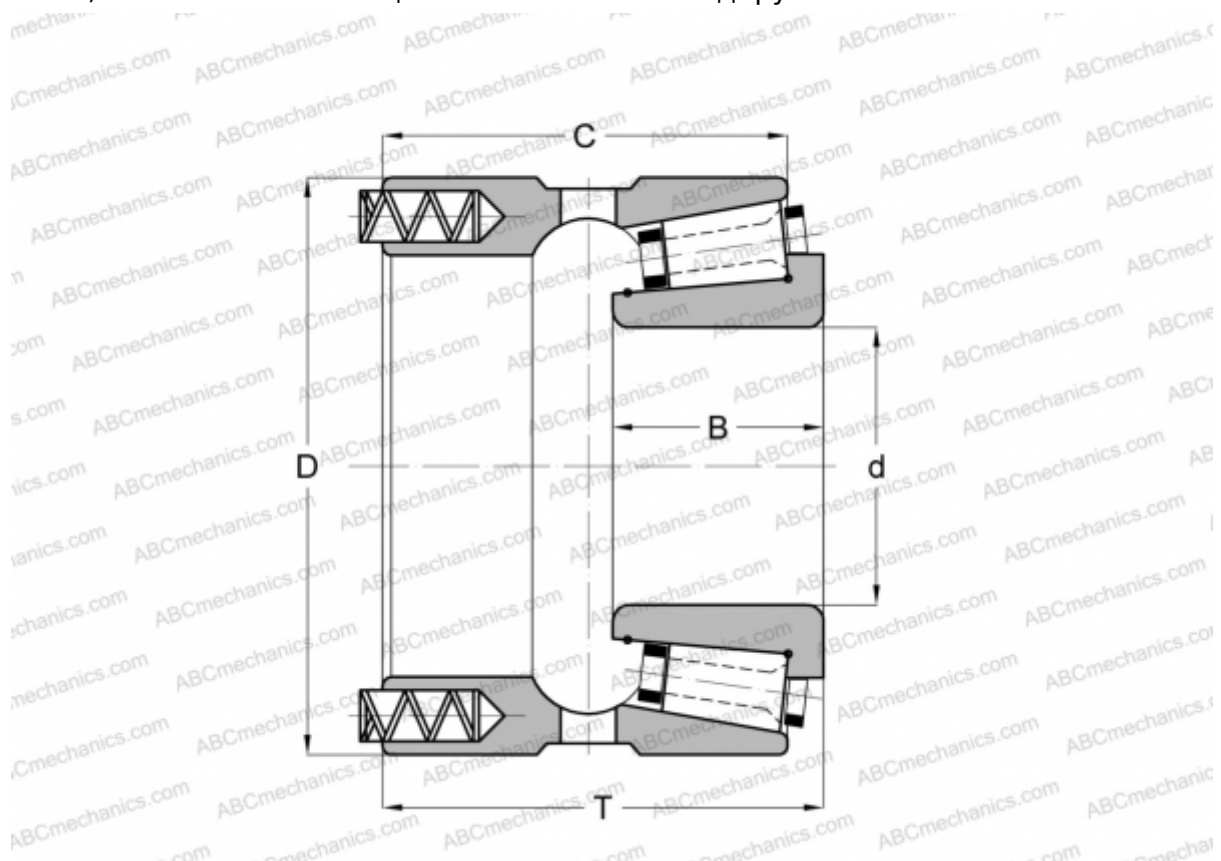

160090/160158XP GAMET

Конические роликоподшипники

ТИП: Роликоподшипники, Конические, Прецизионные, GAMET тип Р, с постоянным преднатягом, обеспеченным специальной системой подпружинивания

Технические характеристики

РАЗМЕРЫ, ММ

d	90,000
D	158,750
B	42,000
T	83,900
C	78,500

МАССА, КГ 4,300

ПРОИЗВОДИТЕЛЬ [GAMET](http://GAMET.com)