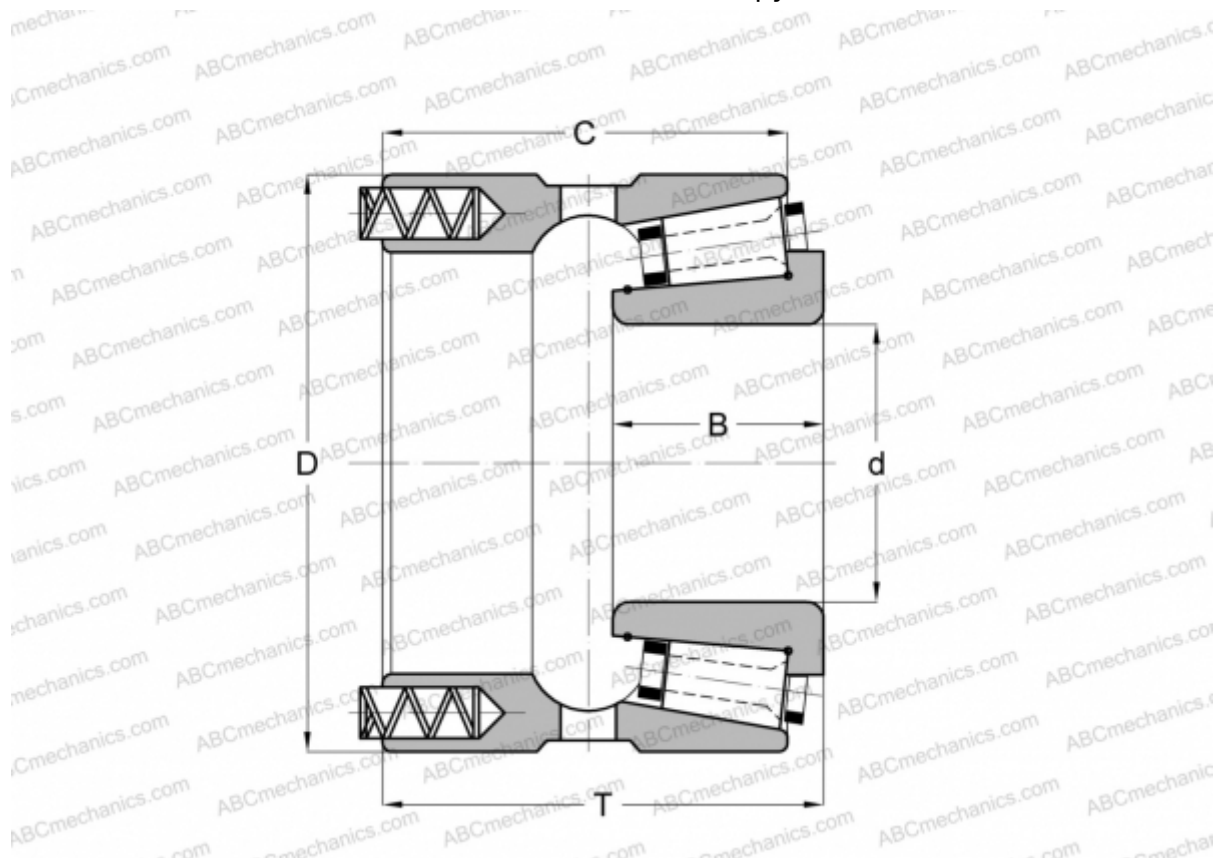

160090/160160P GAMET

Конические роликоподшипники

ТИП: Роликоподшипники, Конические, Прецизионные, GAMET тип P, с постоянным преднатягом, обеспеченным специальной системой подпружинивания

Технические характеристики

РАЗМЕРЫ, ММ

d	90,000
D	160,000
B	42,000
T	83,900
C	78,500

МАССА, КГ 4,300

ПРОИЗВОДИТЕЛЬ [GAMET](http://GAMET.com)