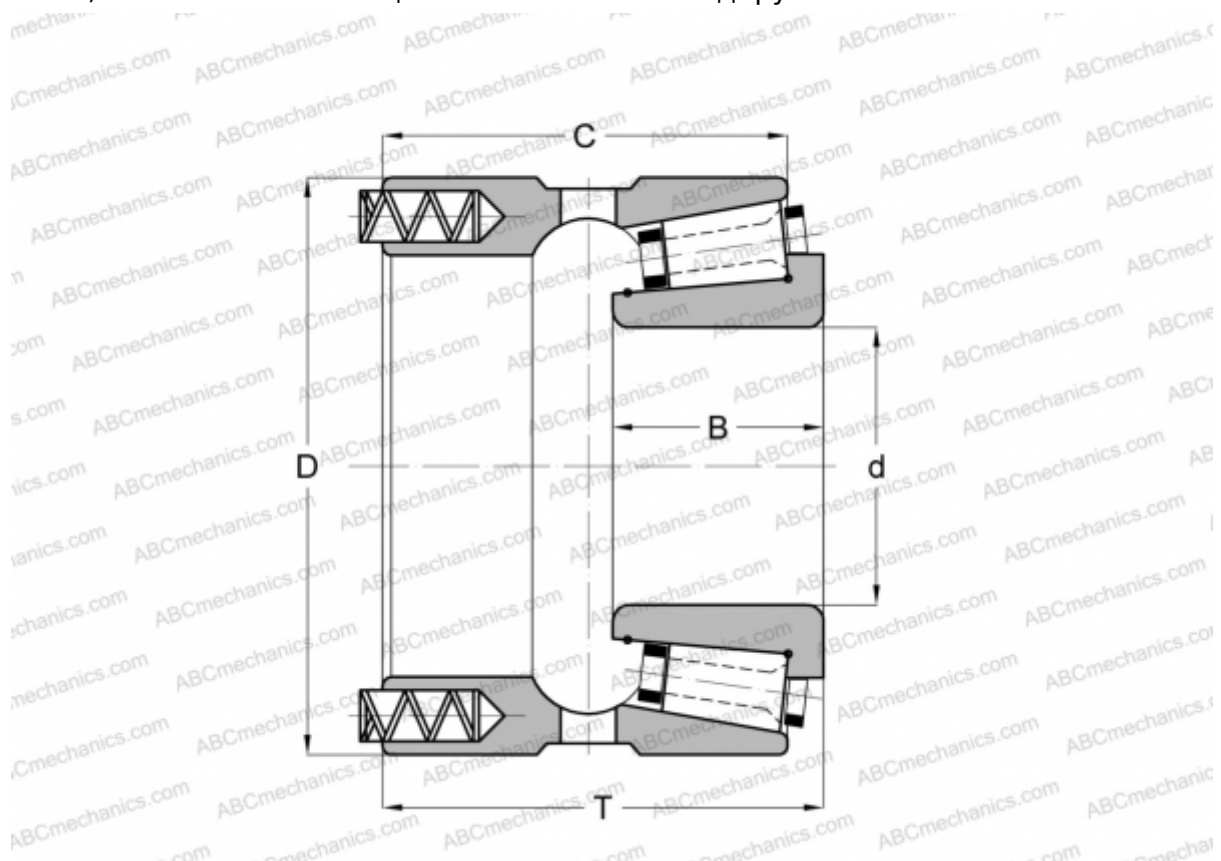

160090/160161XP GAMET

Конические роликоподшипники

ТИП: Роликоподшипники, Конические, Прецизионные, GAMET тип Р, с постоянным преднатягом, обеспеченным специальной системой подпружинивания

Технические характеристики

РАЗМЕРЫ, ММ

d	90,000
D	161,925
B	42,000
T	83,900
C	78,500

МАССА, КГ 4,300

ПРОИЗВОДИТЕЛЬ [GAMET](http://GAMET.com)