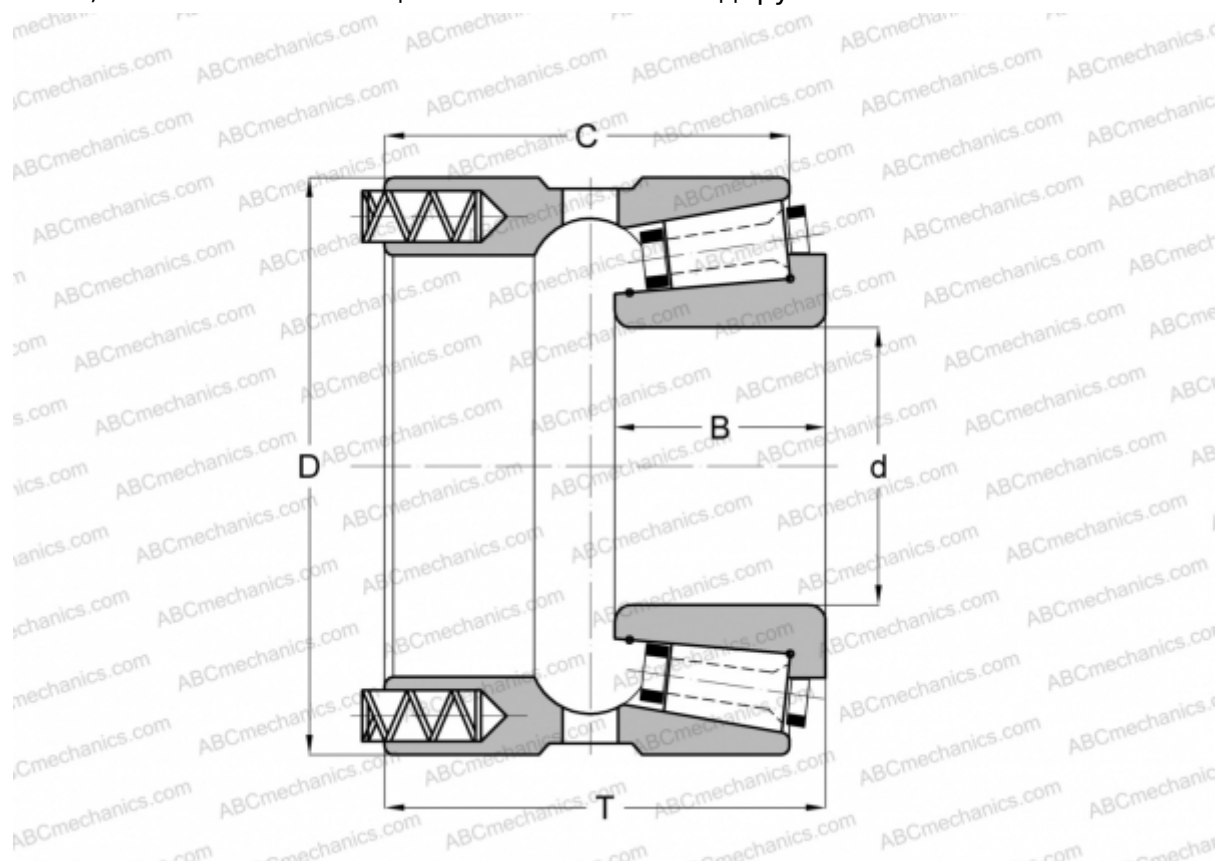

## 131092X/131150P GAMET

Конические роликоподшипники

ТИП: Роликоподшипники, Конические, Прецизионные, GAMET тип P, с постоянным преднатягом, обеспеченным специальной системой подпружинивания

### Технические характеристики

#### РАЗМЕРЫ, ММ

d	92,075
D	150,000
B	33,750
T	68,500
C	62,000

**МАССА, КГ** 3,800

**ПРОИЗВОДИТЕЛЬ** [GAMET](http://GAMET.com)