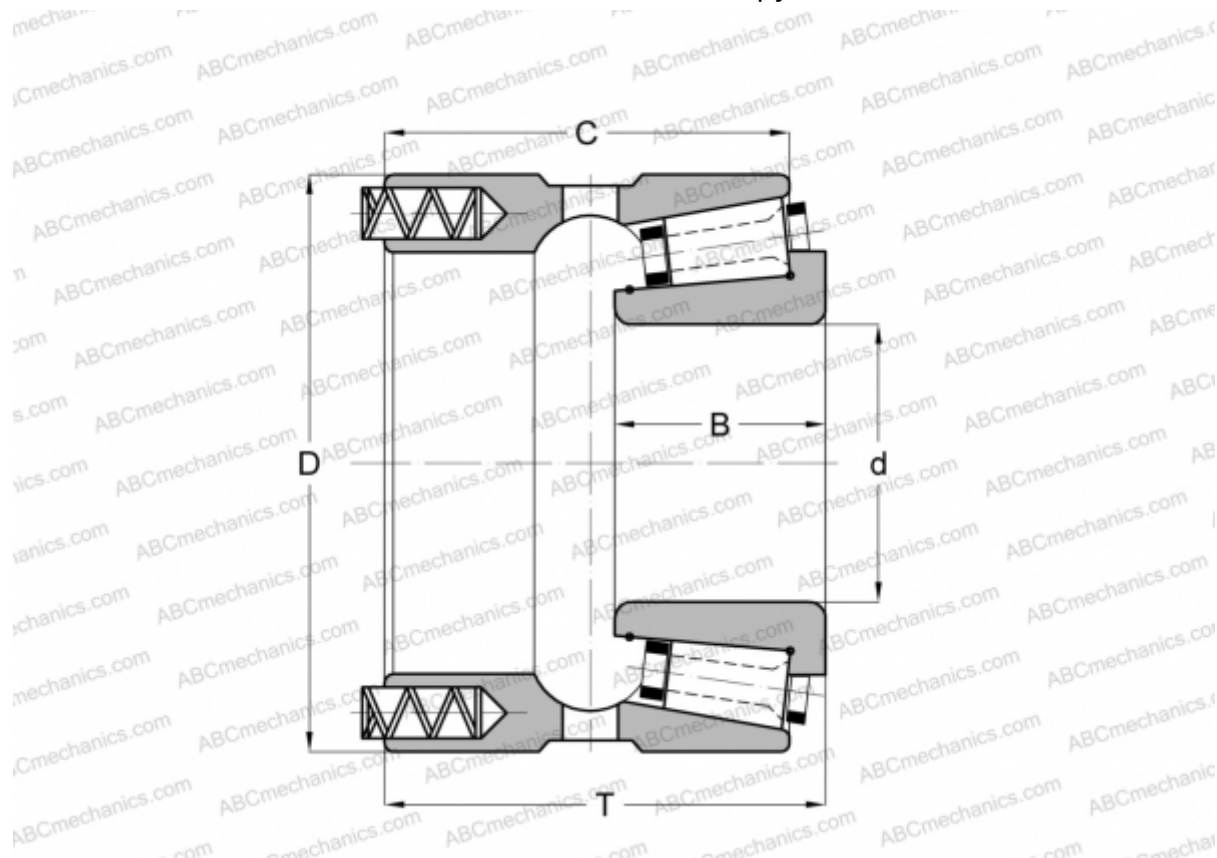

131092X/131152XP GAMET

Конические роликоподшипники

ТИП: Роликоподшипники, Конические, Прецизионные, GAMET тип Р, с постоянным преднатягом, обеспеченным специальной системой подпружинивания

Технические характеристики

РАЗМЕРЫ, ММ

d	92,075
D	152,400
B	33,750
T	68,500
C	62,000

МАССА, КГ 3,800

ПРОИЗВОДИТЕЛЬ [GAMET](http://GAMET.com)