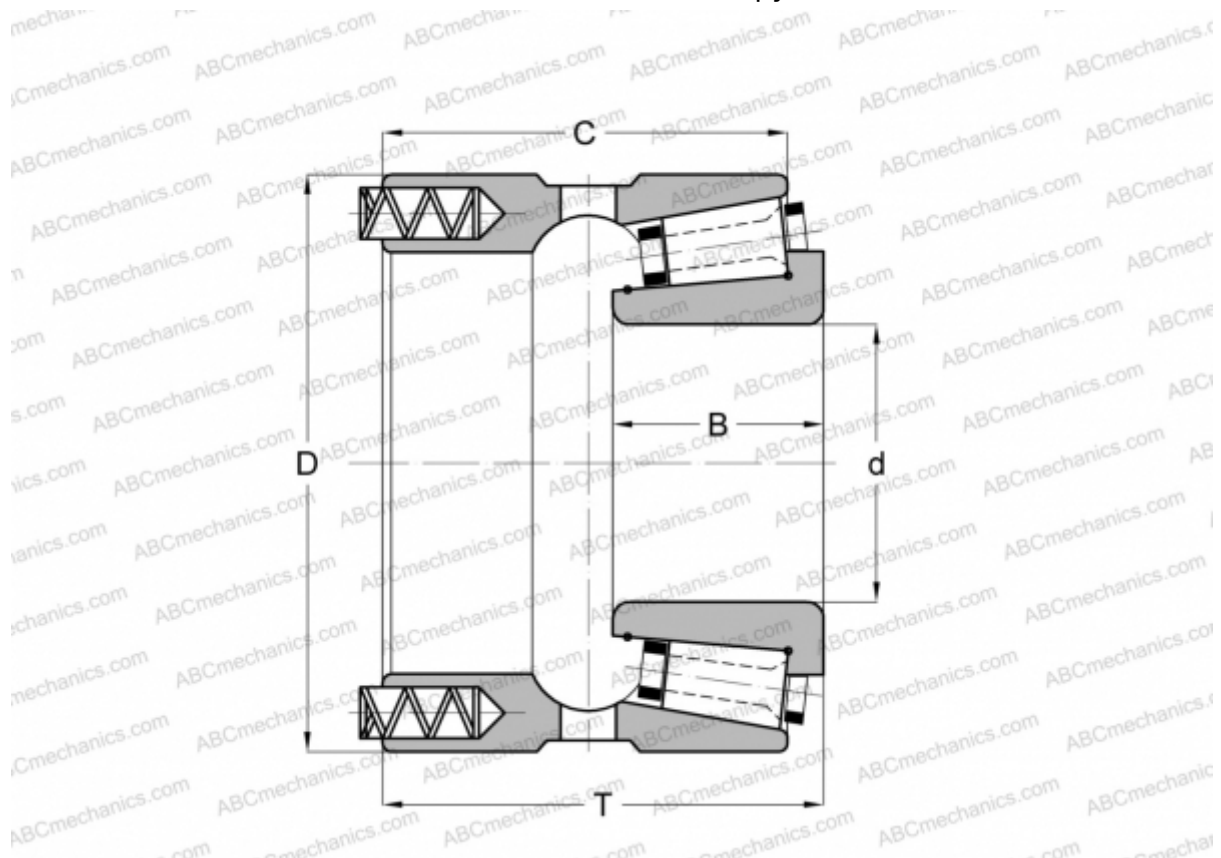

## 131092X/131158XP GAMET

Конические роликоподшипники

ТИП: Роликоподшипники, Конические, Прецизионные, GAMET тип P, с постоянным преднатягом, обеспеченным специальной системой подпружинивания

### Технические характеристики

#### РАЗМЕРЫ, ММ

d	92,075
D	158,750
B	33,750
T	68,500
C	62,000

**МАССА, КГ** 3,800

**ПРОИЗВОДИТЕЛЬ** [GAMET](http://GAMET.com)