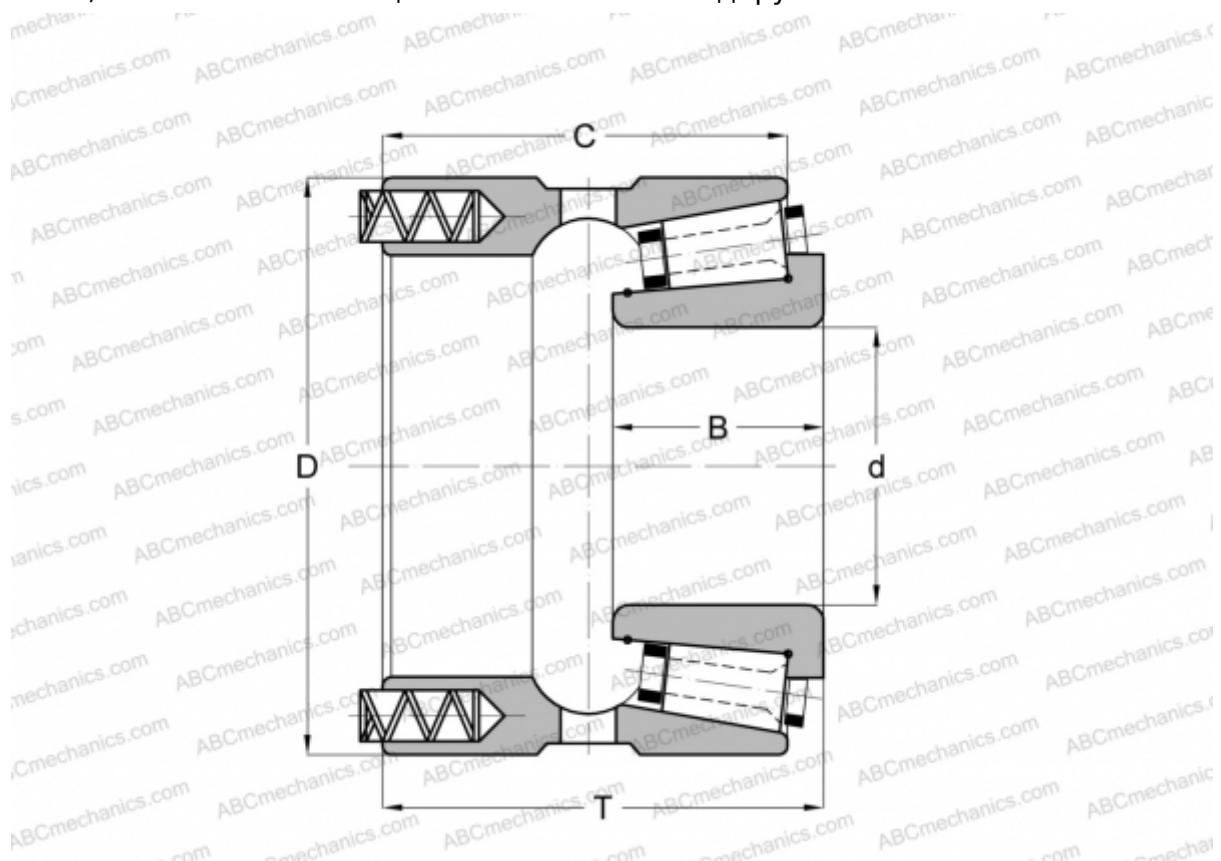

131093X/131150P GAMET

Конические роликоподшипники

ТИП: Роликоподшипники, Конические, Прецизионные, GAMET тип P, с постоянным преднатягом, обеспеченным специальной системой подпружинивания

Технические характеристики

РАЗМЕРЫ, ММ

d	93,663
D	150,000
B	33,750
T	68,500
C	62,000

МАССА, КГ 3,800

ПРОИЗВОДИТЕЛЬ [GAMET](http://GAMET.com)