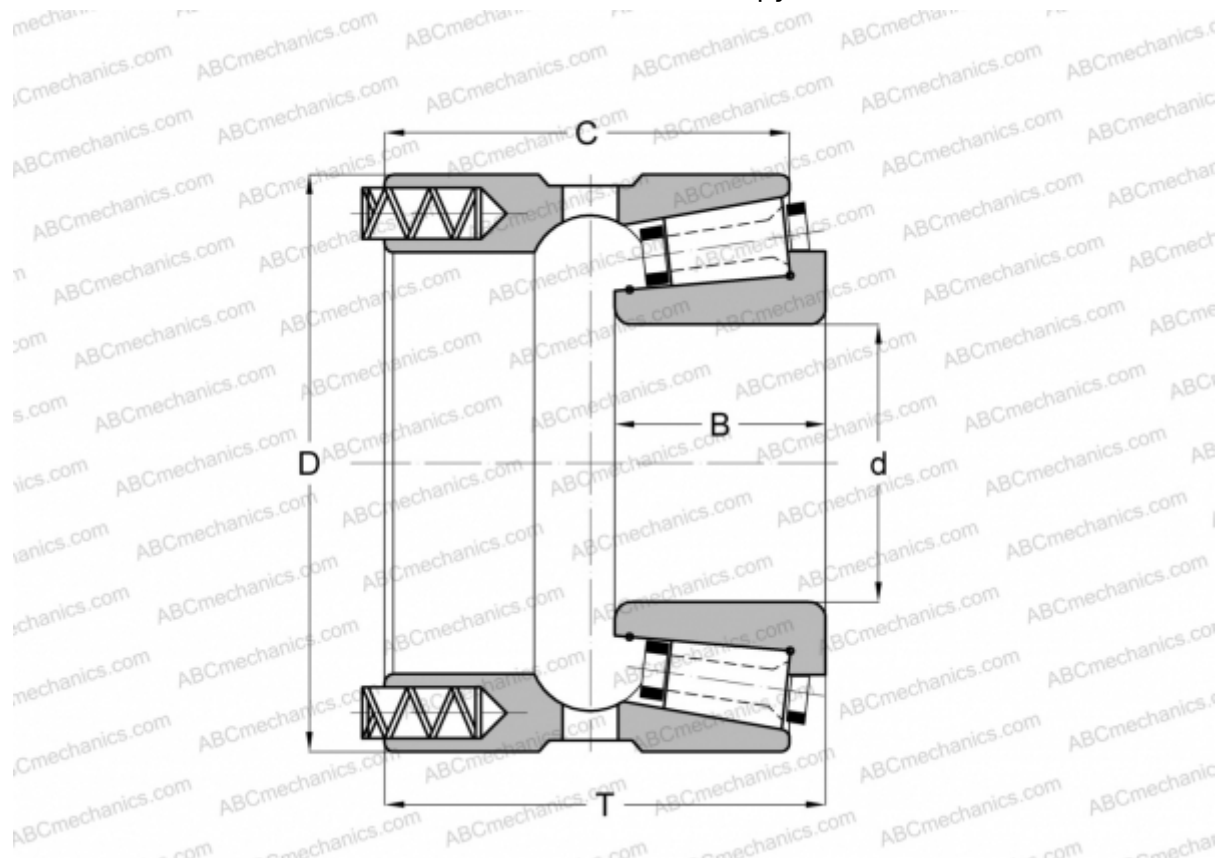

131093X/131152XP GAMET

Конические роликоподшипники

ТИП: Роликоподшипники, Конические, Прецизионные, GAMET тип P, с постоянным преднатягом, обеспеченным специальной системой подпружинивания

Технические характеристики

РАЗМЕРЫ, ММ

d	93,663
D	152,400
B	33,750
T	68,500
C	62,000

МАССА, КГ 3,800

ПРОИЗВОДИТЕЛЬ [GAMET](http://GAMET.com)