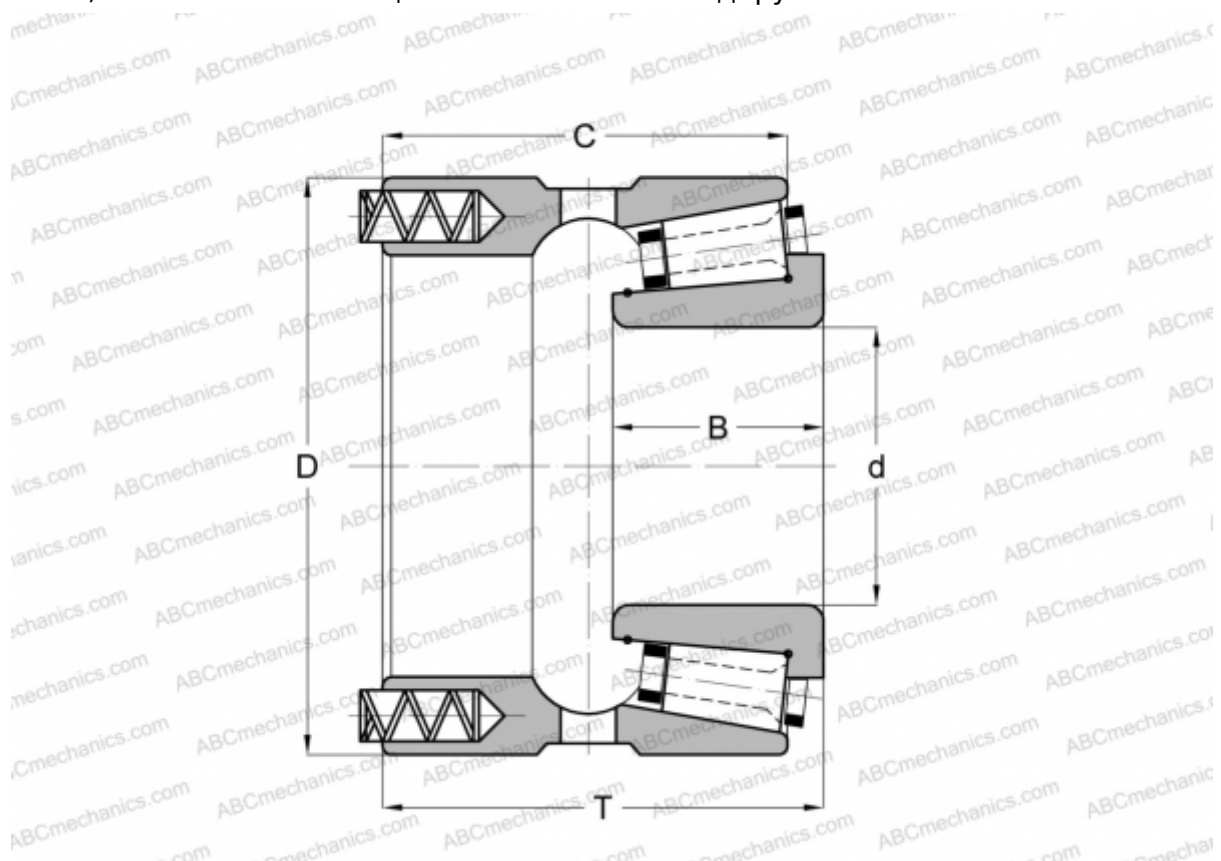

131093X/131158XP GAMET

Конические роликоподшипники

ТИП: Роликоподшипники, Конические, Прецизионные, GAMET тип P, с постоянным преднатягом, обеспеченным специальной системой подпружинивания

Технические характеристики

РАЗМЕРЫ, ММ

d	93,663
D	158,750
B	33,750
T	68,500
C	62,000

МАССА, КГ 3,800

ПРОИЗВОДИТЕЛЬ [GAMET](http://GAMET.com)