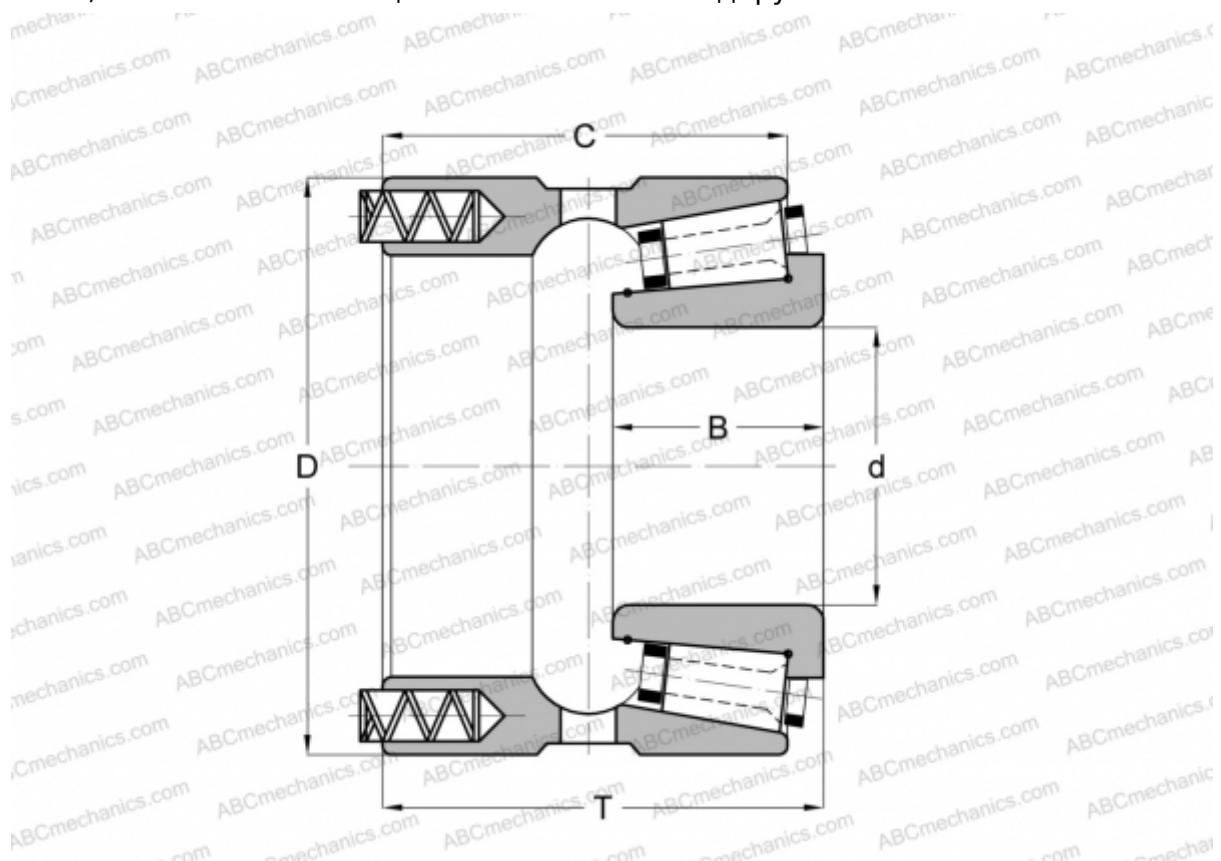

131095/131150P GAMET

Конические роликоподшипники

ТИП: Роликоподшипники, Конические, Прецизионные, GAMET тип P, с постоянным преднатягом, обеспеченным специальной системой подпружинивания

Технические характеристики

РАЗМЕРЫ, ММ

| | |
|---|---------|
| d | 95,000 |
| D | 150,000 |
| B | 33,750 |
| T | 68,500 |
| C | 62,000 |

МАССА, КГ 3,800

ПРОИЗВОДИТЕЛЬ [GAMET](http://GAMET.com)