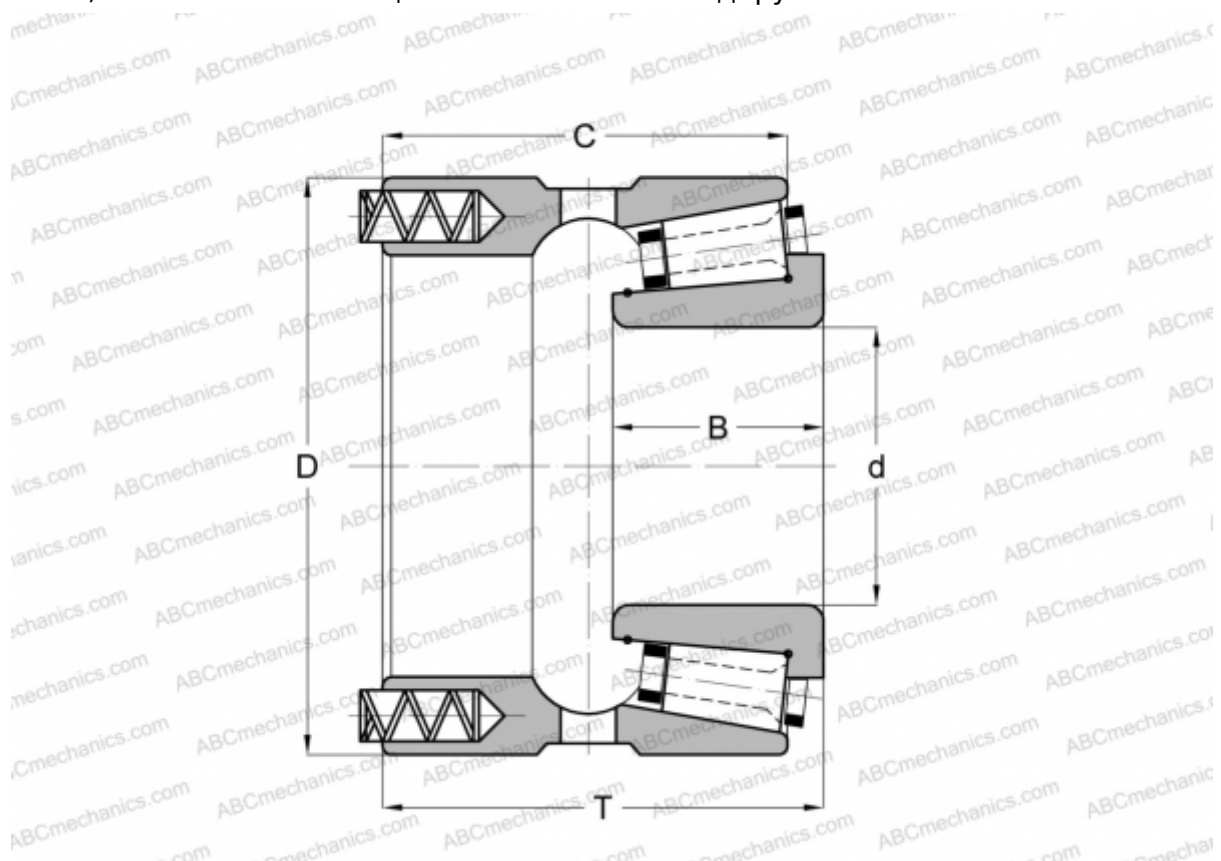

131095/131152XP GAMET

Конические роликоподшипники

ТИП: Роликоподшипники, Конические, Прецизионные, GAMET тип Р, с постоянным преднатягом, обеспеченным специальной системой подпружинивания

Технические характеристики

РАЗМЕРЫ, ММ

d	95,000
D	152,400
B	33,750
T	68,500
C	62,000

МАССА, КГ 3,740

ПРОИЗВОДИТЕЛЬ [GAMET](http://GAMET.com)