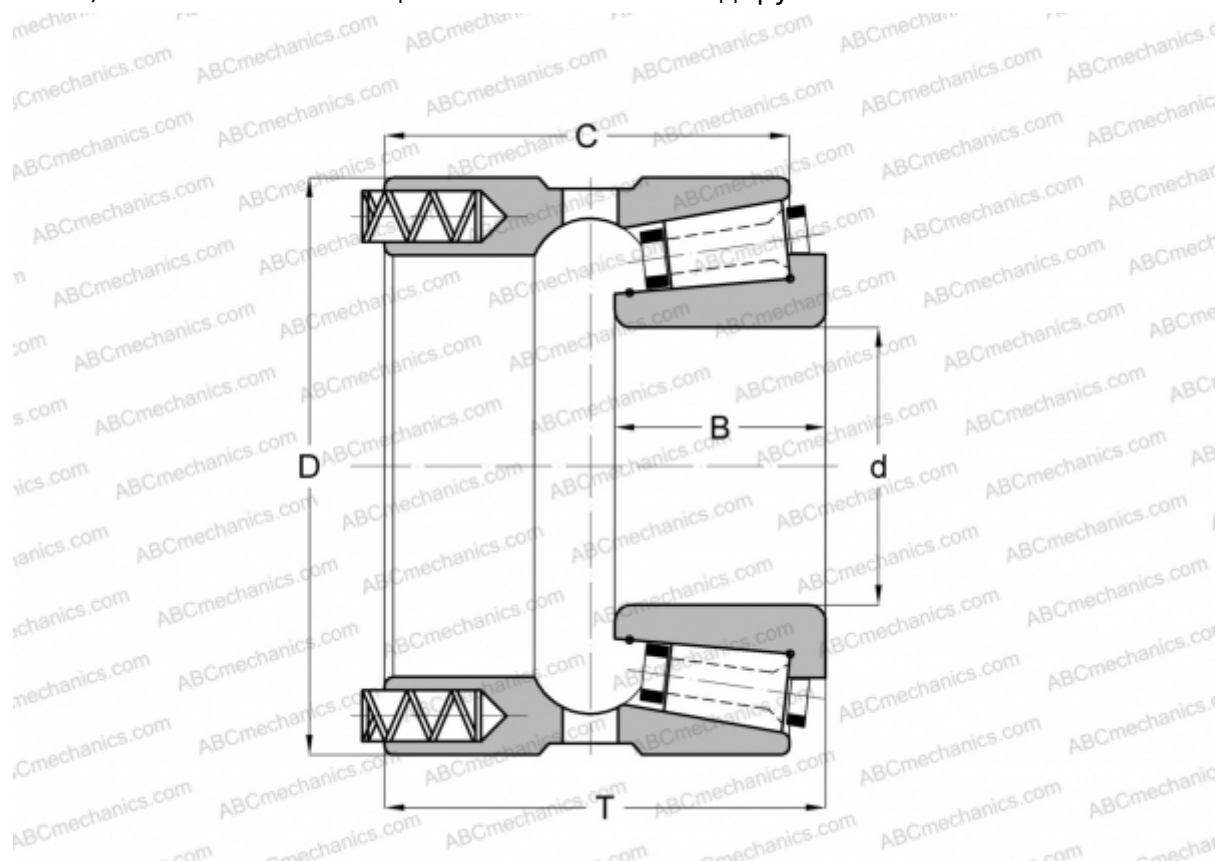

160095/160152XP GAMET

Конические роликоподшипники

ТИП: Роликоподшипники, Конические, Прецизионные, GAMET тип Р, с постоянным преднатягом, обеспеченным специальной системой подпружинивания

Технические характеристики

РАЗМЕРЫ, ММ

| | |
|---|---------|
| d | 95,000 |
| D | 152,400 |
| B | 42,000 |
| T | 83,900 |
| C | 75,800 |

МАССА, КГ 4,500

ПРОИЗВОДИТЕЛЬ [GAMET](http://GAMET.com)