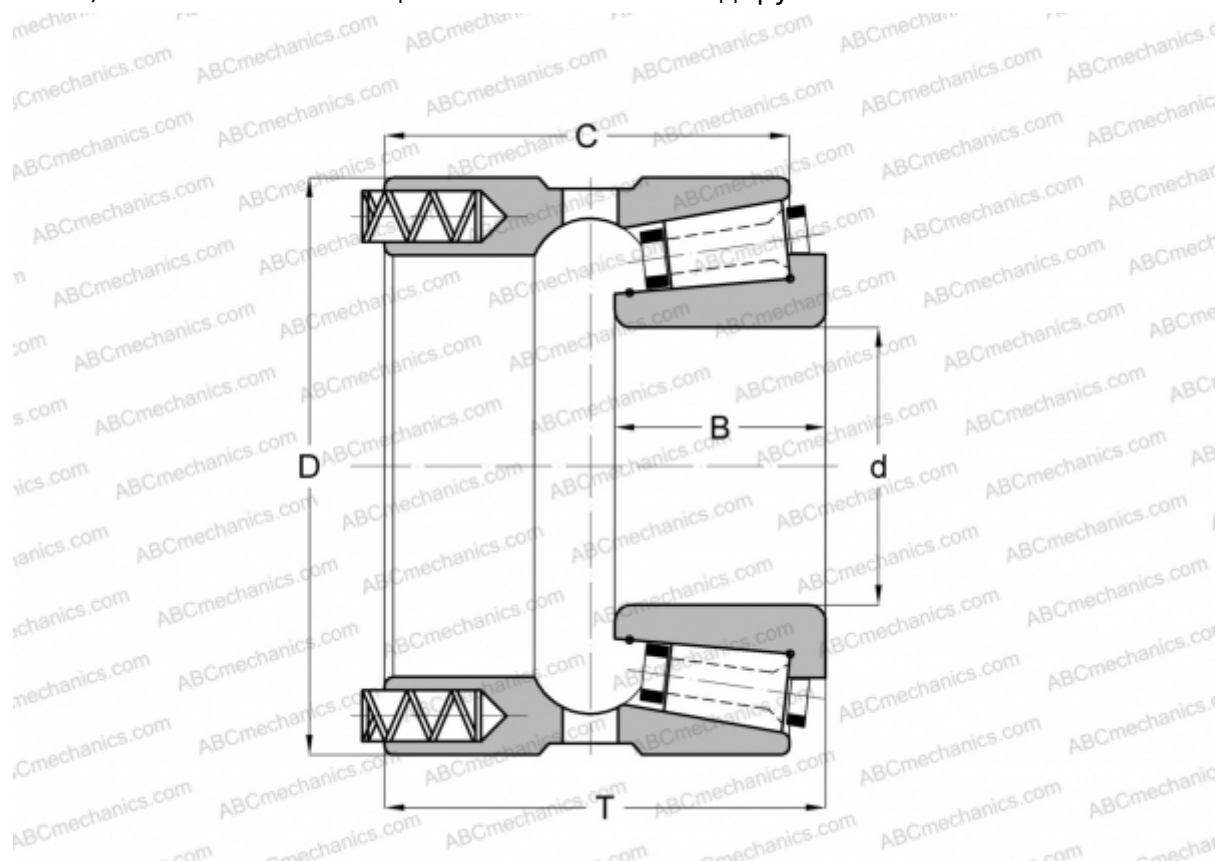

131095/131158XP GAMET

Конические роликоподшипники

ТИП: Роликоподшипники, Конические, Прецизионные, GAMET тип Р, с постоянным преднатягом, обеспеченным специальной системой подпружинивания

Технические характеристики

РАЗМЕРЫ, ММ

| | |
|---|---------|
| d | 95,000 |
| D | 158,750 |
| B | 33,750 |
| T | 68,500 |
| C | 62,000 |

МАССА, КГ 3,800

ПРОИЗВОДИТЕЛЬ [GAMET](http://GAMET.com)