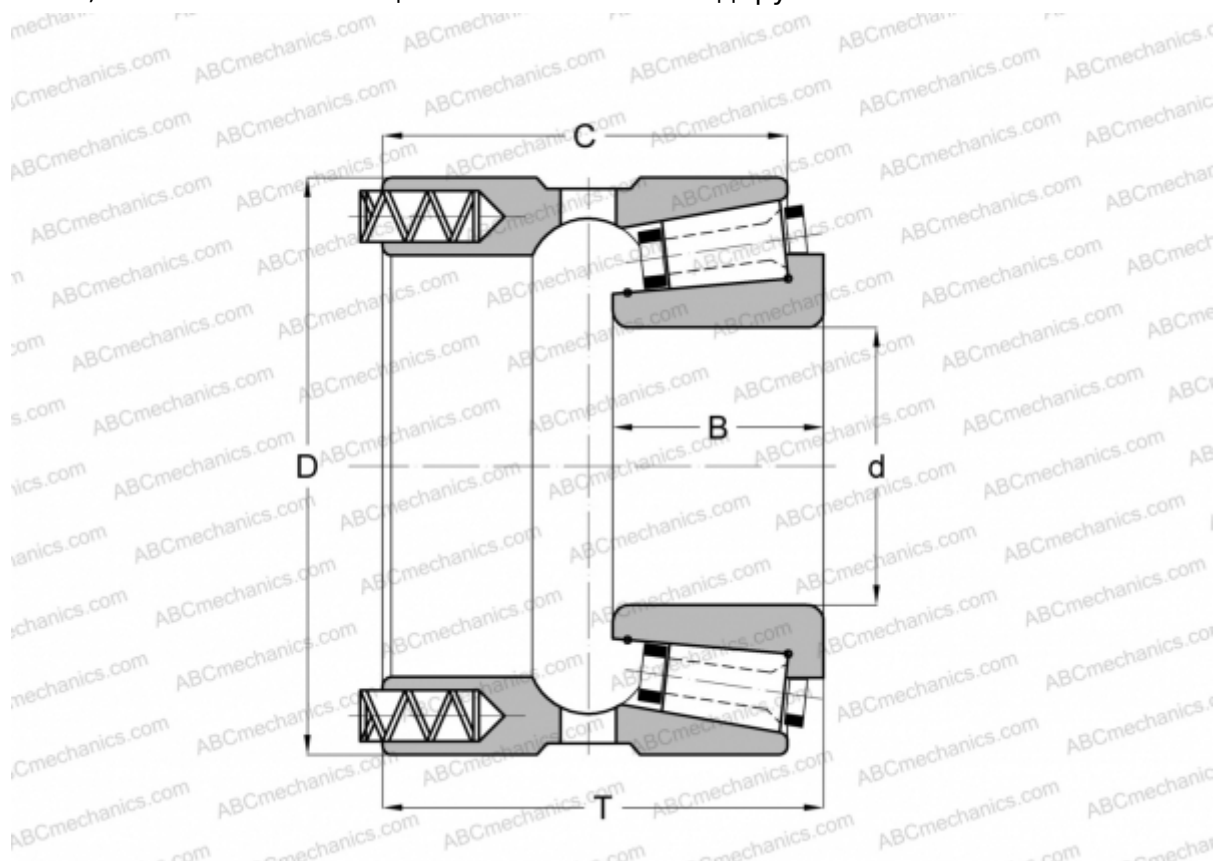

210095/210170P GAMET

Конические роликоподшипники

ТИП: Роликоподшипники, Конические, Прецизионные, GAMET тип P, с постоянным преднатягом, обеспеченным специальной системой подпружинивания

Технические характеристики

РАЗМЕРЫ, ММ

d	95,000
D	170,000
B	50,500
T	97,500
C	89,000

МАССА, КГ 7,340

ПРОИЗВОДИТЕЛЬ [GAMET](http://GAMET.com)