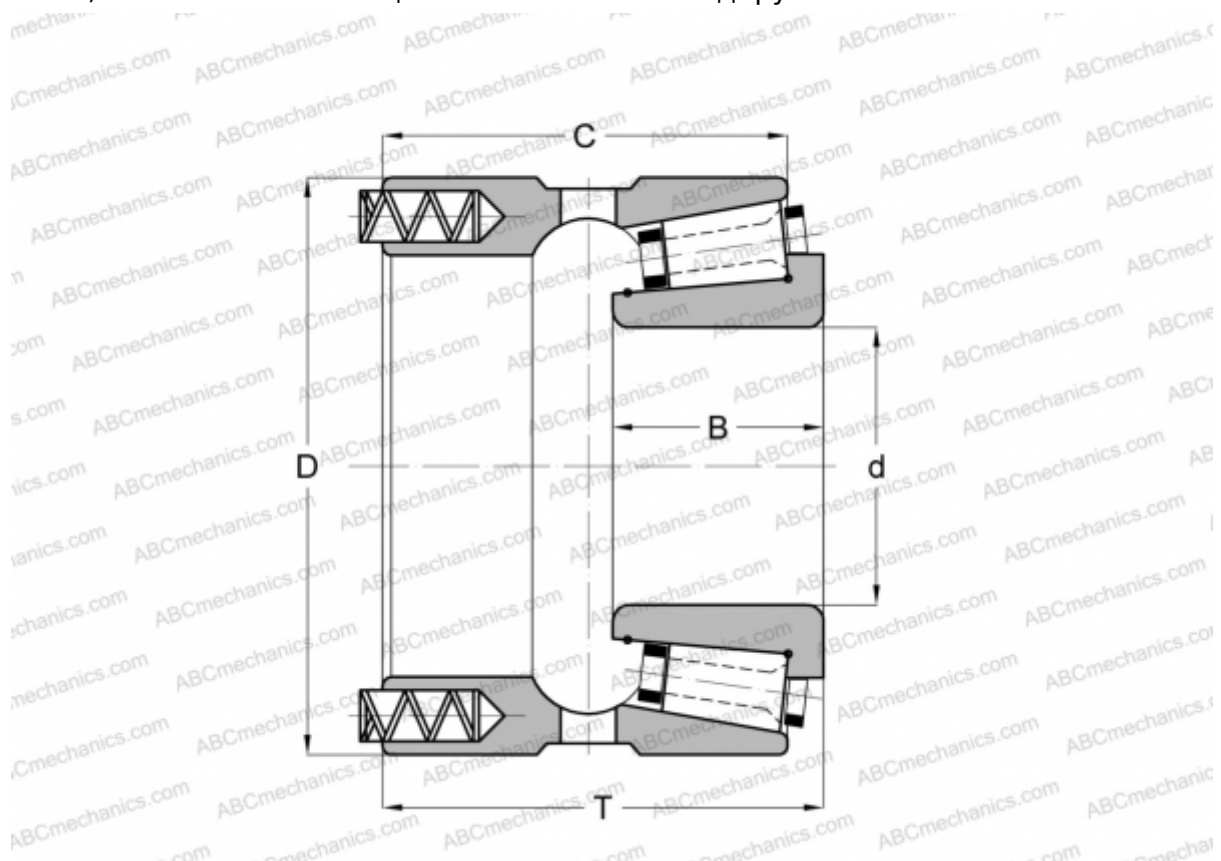

## 131097/131150P GAMET

Конические роликоподшипники

ТИП: Роликоподшипники, Конические, Прецизионные, GAMET тип P, с постоянным преднатягом, обеспеченным специальной системой подпружинивания

### Технические характеристики

#### РАЗМЕРЫ, ММ

d	97,000
D	150,000
B	33,750
T	68,500
C	62,000

**МАССА, КГ** 3,800

**ПРОИЗВОДИТЕЛЬ** [GAMET](http://GAMET.com)