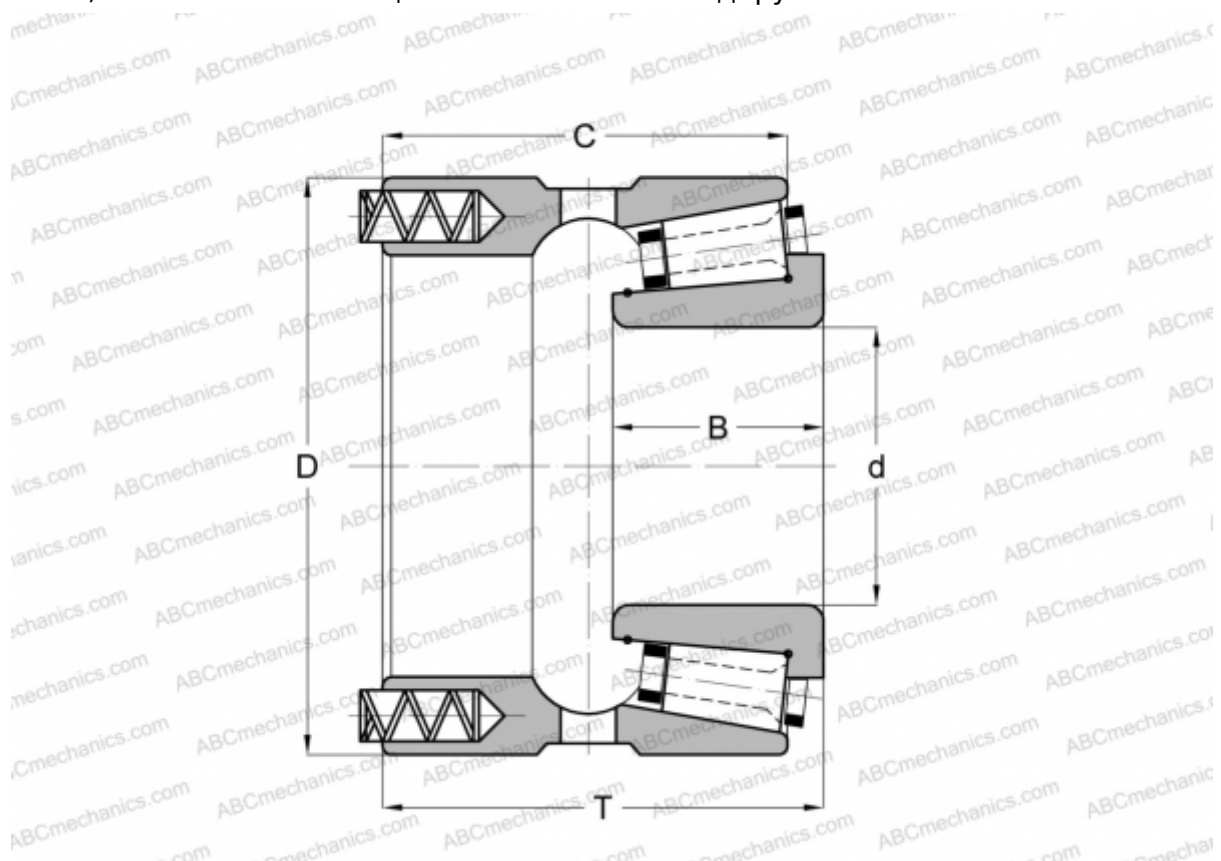

131097/131152XP GAMET

Конические роликоподшипники

ТИП: Роликоподшипники, Конические, Прецизионные, GAMET тип Р, с постоянным преднатягом, обеспеченным специальной системой подпружинивания

Технические характеристики

РАЗМЕРЫ, ММ

d	97,000
D	152,400
B	33,750
T	68,500
C	62,000

МАССА, КГ 3,660

ПРОИЗВОДИТЕЛЬ [GAMET](http://GAMET.com)