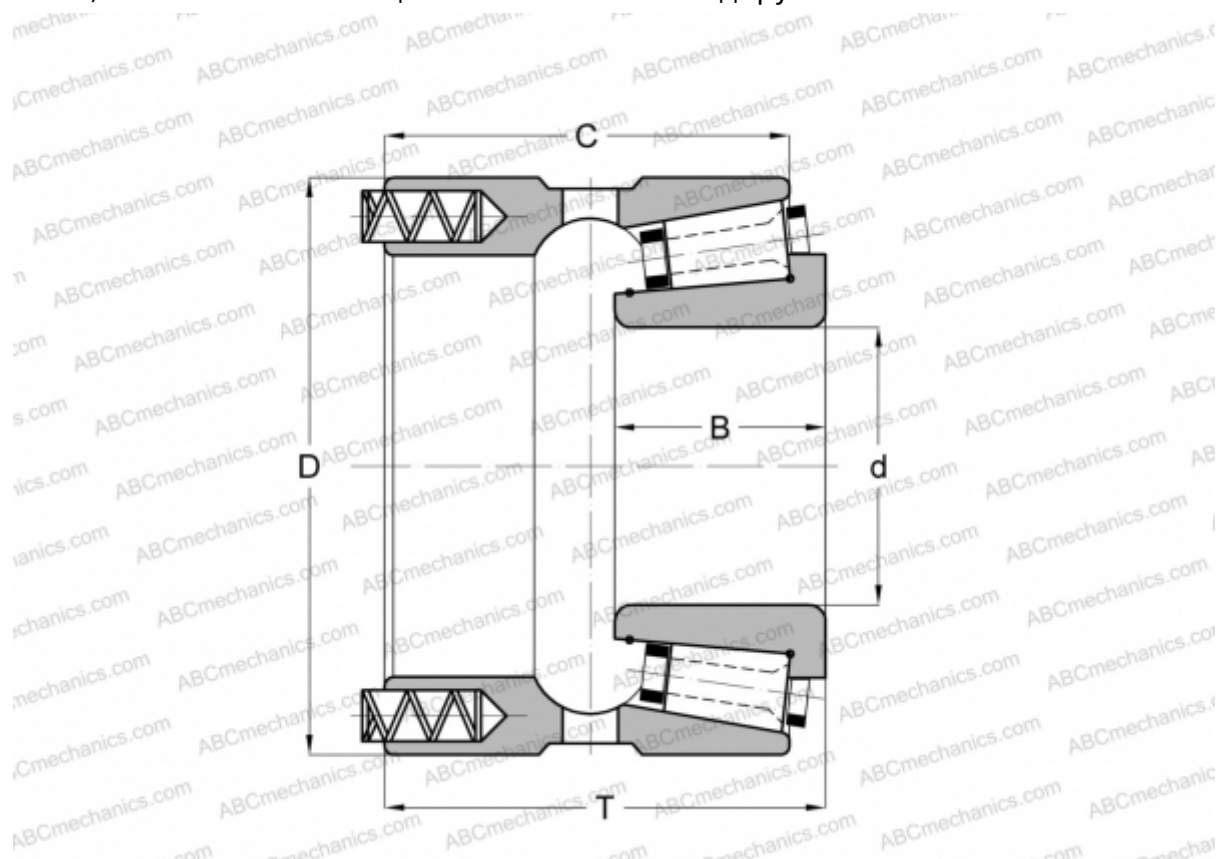

## 131097/131158XP GAMET

Конические роликоподшипники

ТИП: Роликоподшипники, Конические, Прецизионные, GAMET тип Р, с постоянным преднатягом, обеспеченным специальной системой подпружинивания

### Технические характеристики

#### РАЗМЕРЫ, ММ

d	97,000
D	158,750
B	33,750
T	68,500
C	62,000

**МАССА, КГ** 3,800

**ПРОИЗВОДИТЕЛЬ** [GAMET](http://GAMET.com)