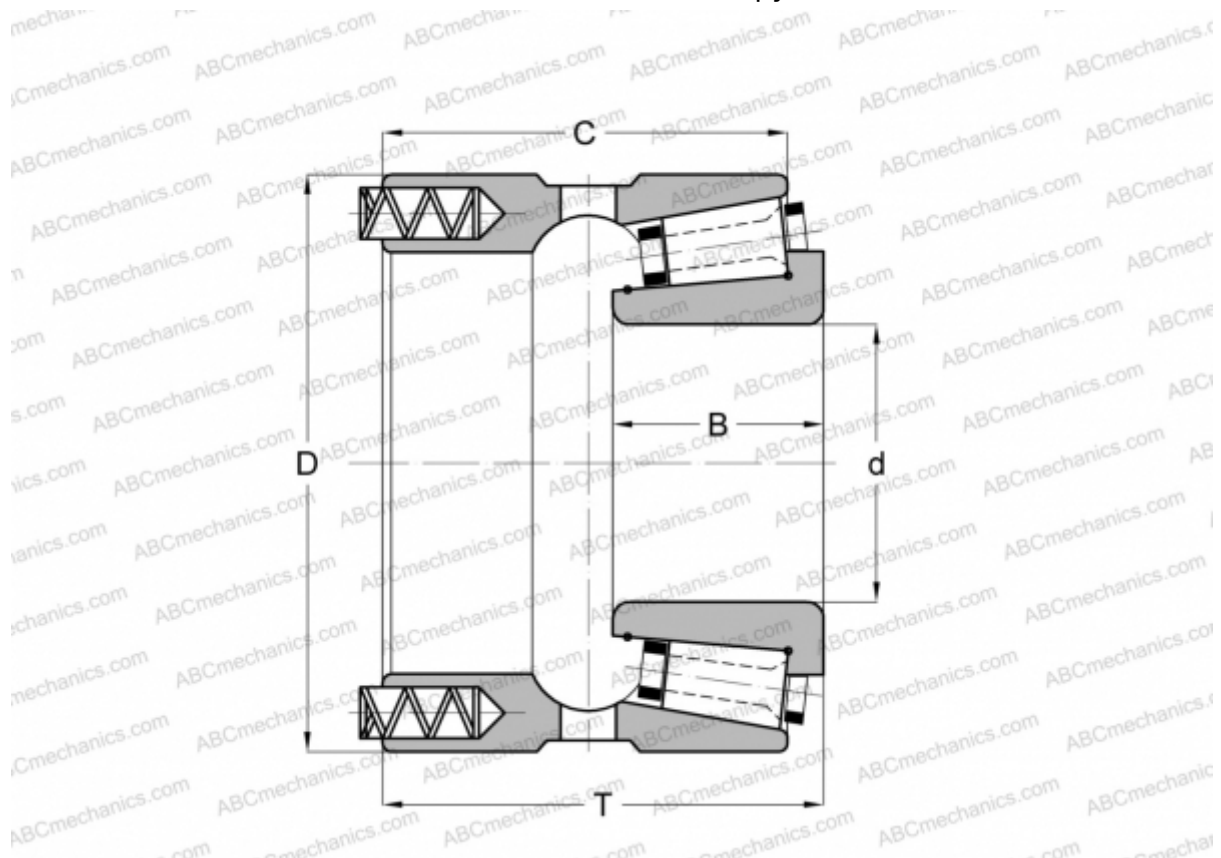

160098X/160152XP GAMET

Конические роликоподшипники

ТИП: Роликоподшипники, Конические, Прецизионные, GAMET тип Р, с постоянным преднатягом, обеспеченным специальной системой подпружинивания

Технические характеристики

РАЗМЕРЫ, ММ

d	98,425
D	152,400
B	42,000
T	83,900
C	75,800

МАССА, КГ 4,300

ПРОИЗВОДИТЕЛЬ [GAMET](http://GAMET.com)