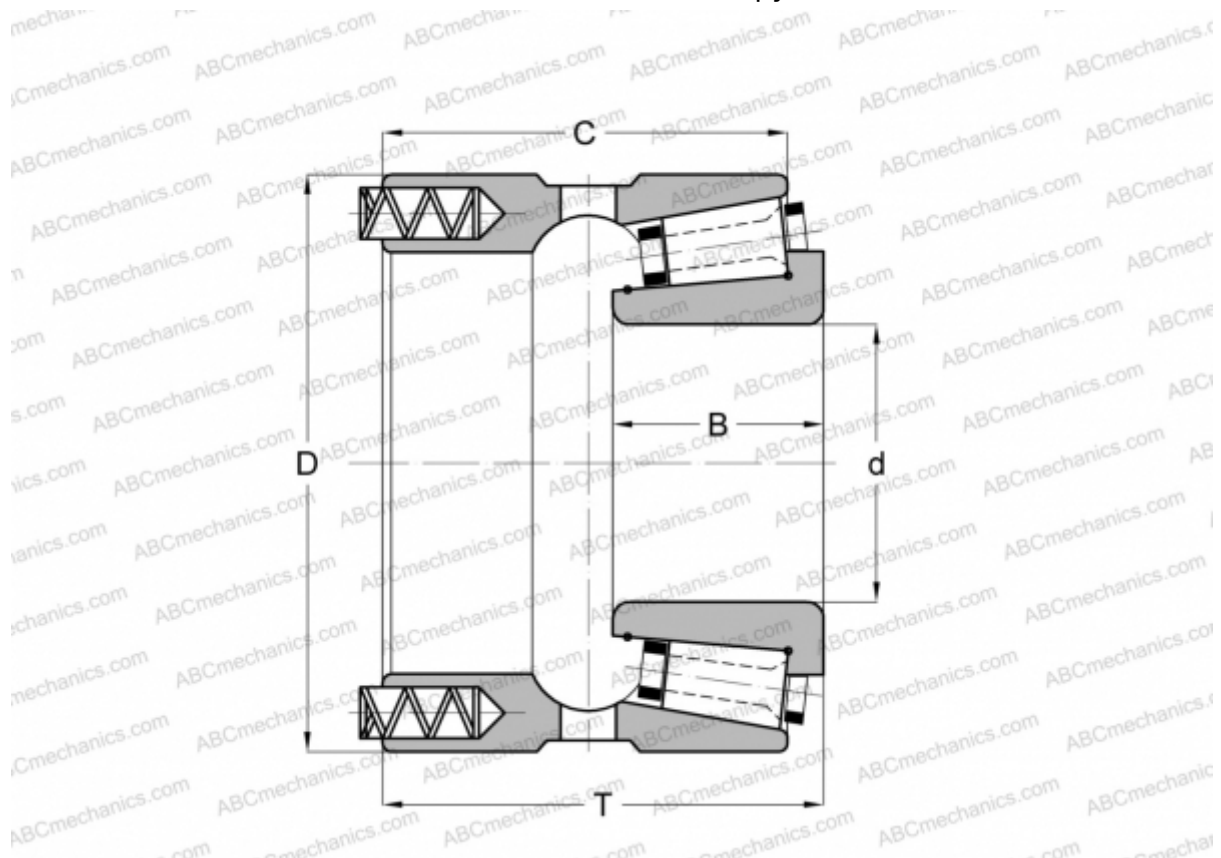

## 160098X/160158XP GAMET

Конические роликоподшипники

ТИП: Роликоподшипники, Конические, Прецизионные, GAMET тип Р, с постоянным преднатягом, обеспеченным специальной системой подпружинивания

### Технические характеристики

#### РАЗМЕРЫ, ММ

d	98,425
D	158,750
B	42,000
T	83,900
C	78,500

**МАССА, КГ** 4,300

**ПРОИЗВОДИТЕЛЬ** [GAMET](http://GAMET.com)