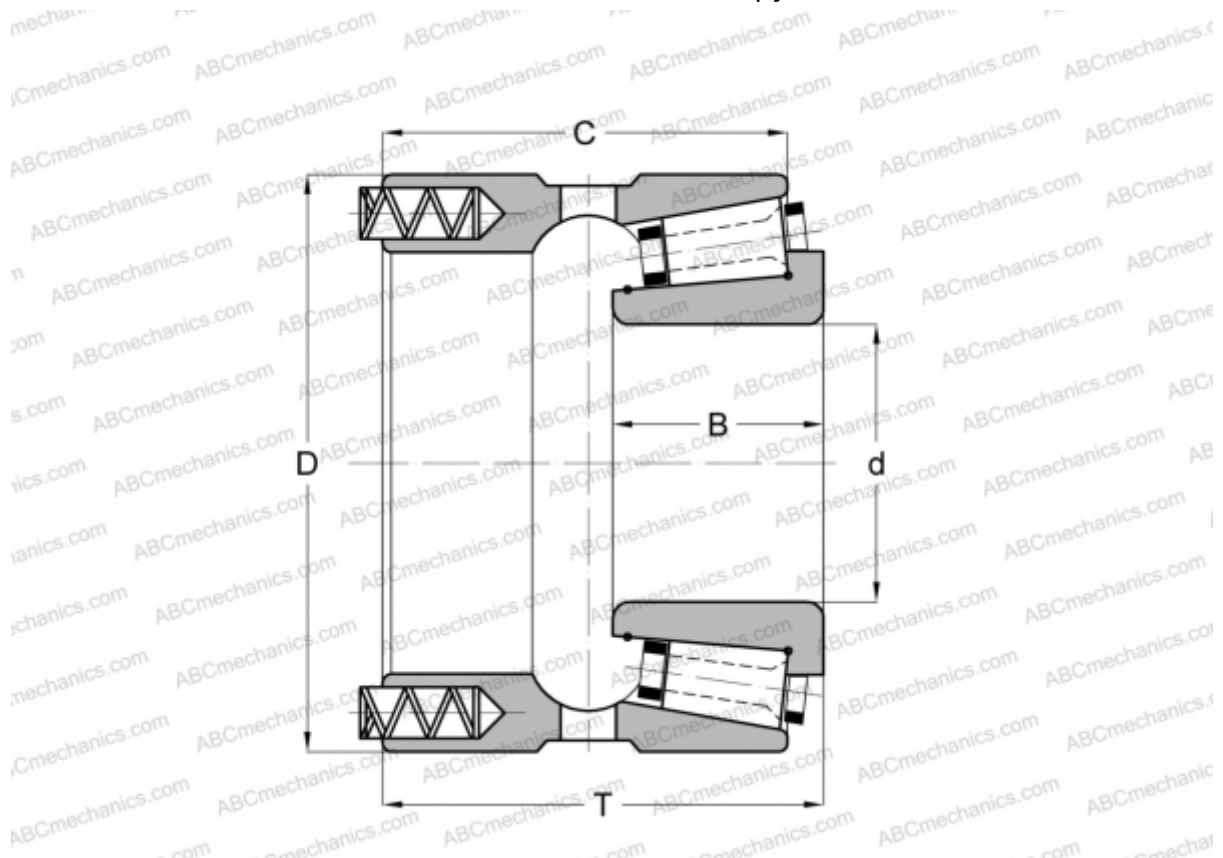

160098X/160160P GAMET

Конические роликоподшипники

ТИП: Роликоподшипники, Конические, Прецизионные, GAMET тип P, с постоянным преднатягом, обеспеченным специальной системой подпружинивания

Технические характеристики

РАЗМЕРЫ, ММ

d	98,425
D	160,000
B	42,000
T	83,900
C	78,500

МАССА, КГ 4,300

ПРОИЗВОДИТЕЛЬ [GAMET](http://GAMET.com)