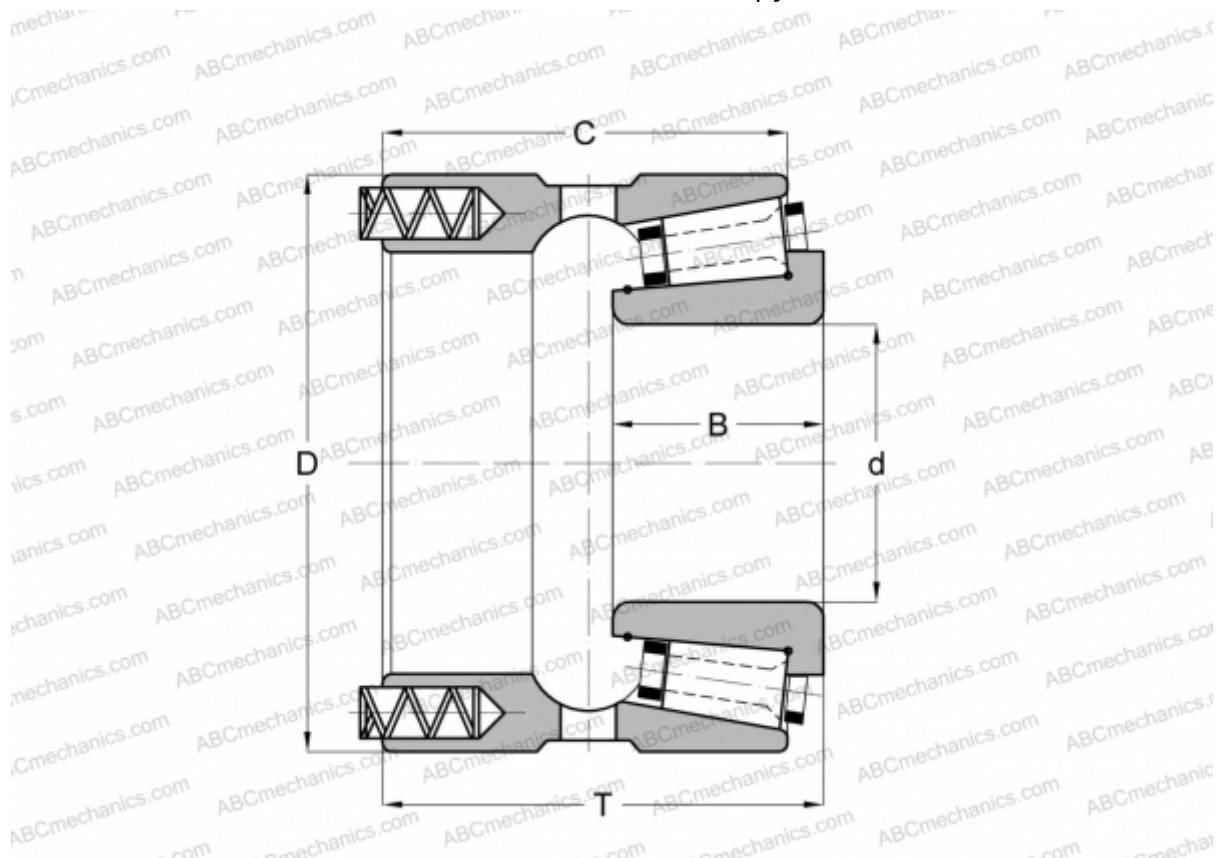

## 160098X/160161XP GAMET

Конические роликоподшипники

ТИП: Роликоподшипники, Конические, Прецизионные, GAMET тип P, с постоянным преднатягом, обеспеченным специальной системой подпружинивания

### Технические характеристики

#### РАЗМЕРЫ, ММ

d	98,425
D	161,925
B	42,000
T	83,900
C	78,500

**МАССА, КГ** 4,300

**ПРОИЗВОДИТЕЛЬ** [GAMET](http://GAMET.com)