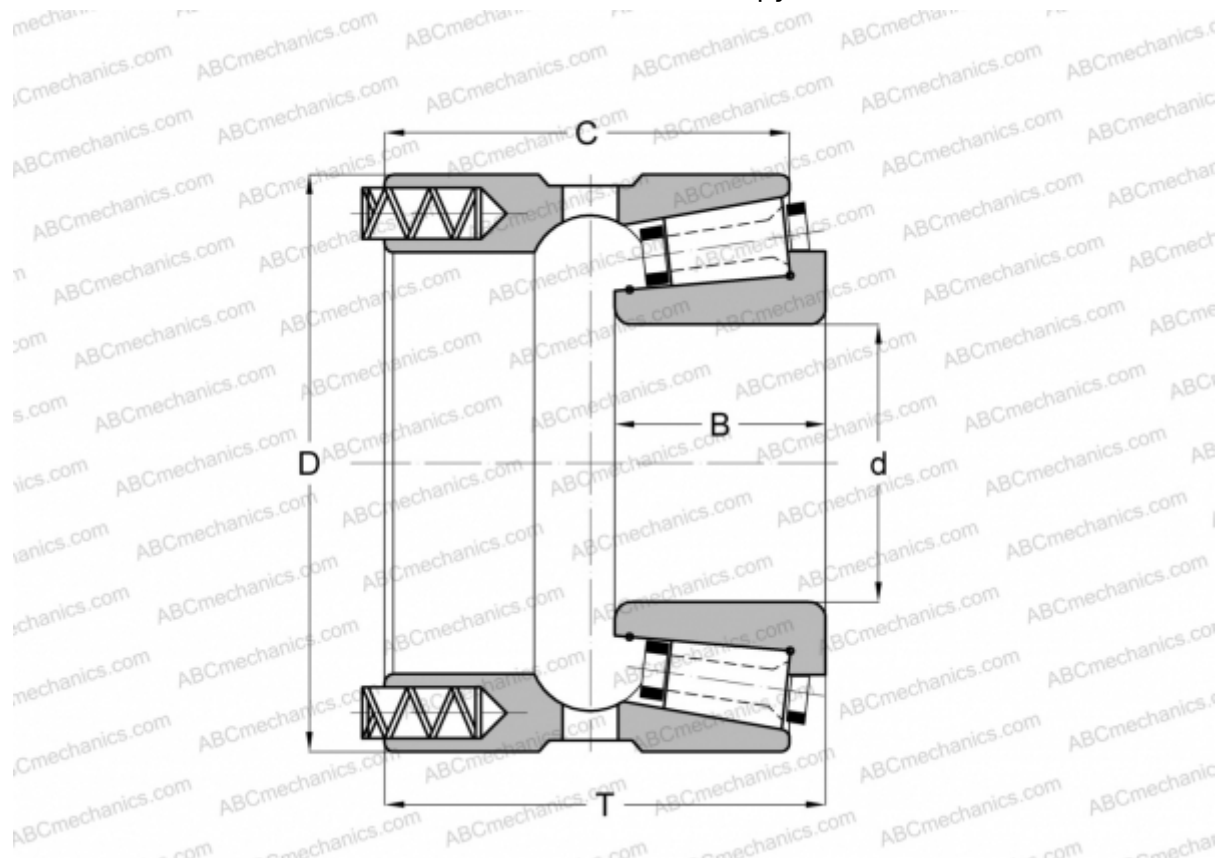

## 180100/180180XP GAMET

Конические роликоподшипники

ТИП: Роликоподшипники, Конические, Прецизионные, GAMET тип Р, с постоянным преднатягом, обеспеченным специальной системой подпружинивания

### Технические характеристики

#### РАЗМЕРЫ, ММ

d	100,000
D	180,975
B	46,000
T	92,000
C	84,000

**МАССА, КГ** 7,670

**ПРОИЗВОДИТЕЛЬ** [GAMET](http://GAMET.com)