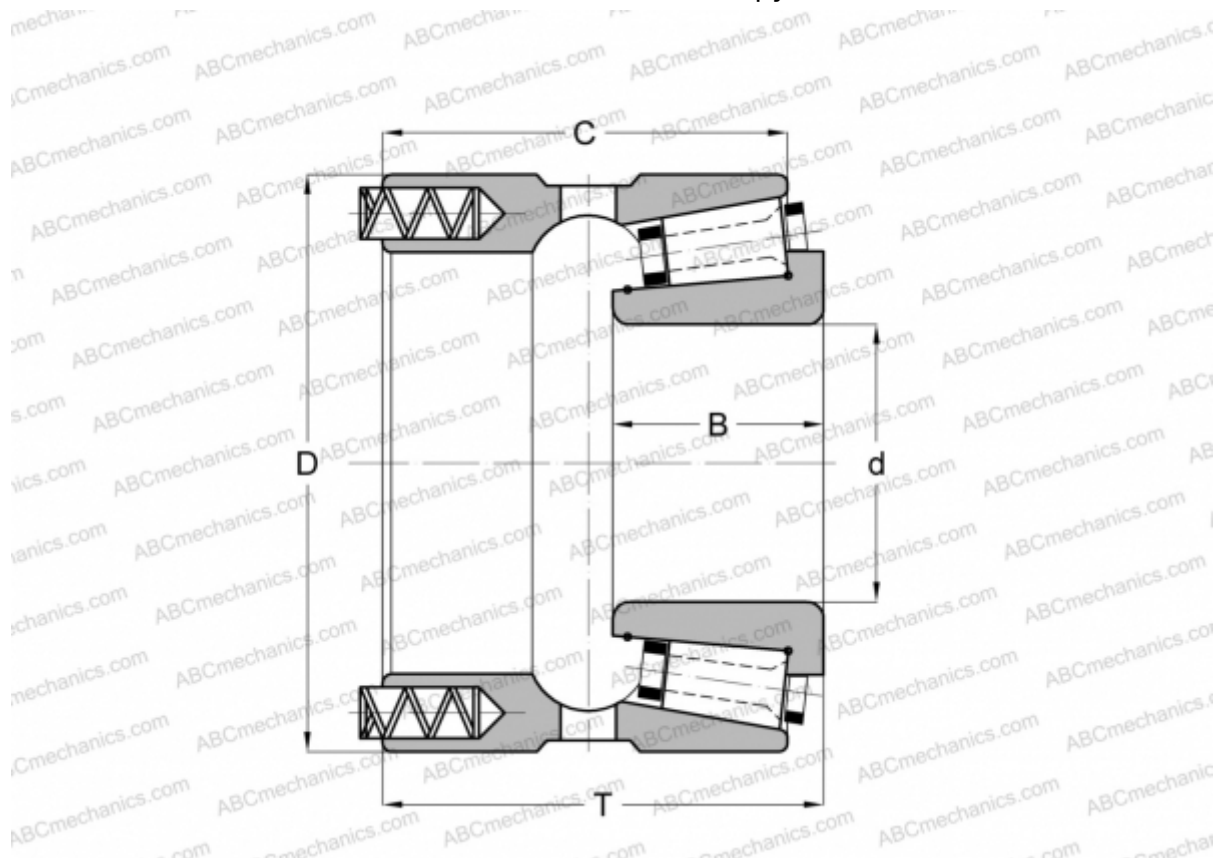

## 180100/180190P GAMET

Конические роликоподшипники

ТИП: Роликоподшипники, Конические, Прецизионные, GAMET тип P, с постоянным преднатягом, обеспеченным специальной системой подпружинивания

#### РАЗМЕРЫ, ММ

d	100,000
D	190,000
B	46,000
T	92,000
C	84,000

**МАССА, КГ** 9,580

**ПРОИЗВОДИТЕЛЬ** [GAMET](http://GAMET.com)