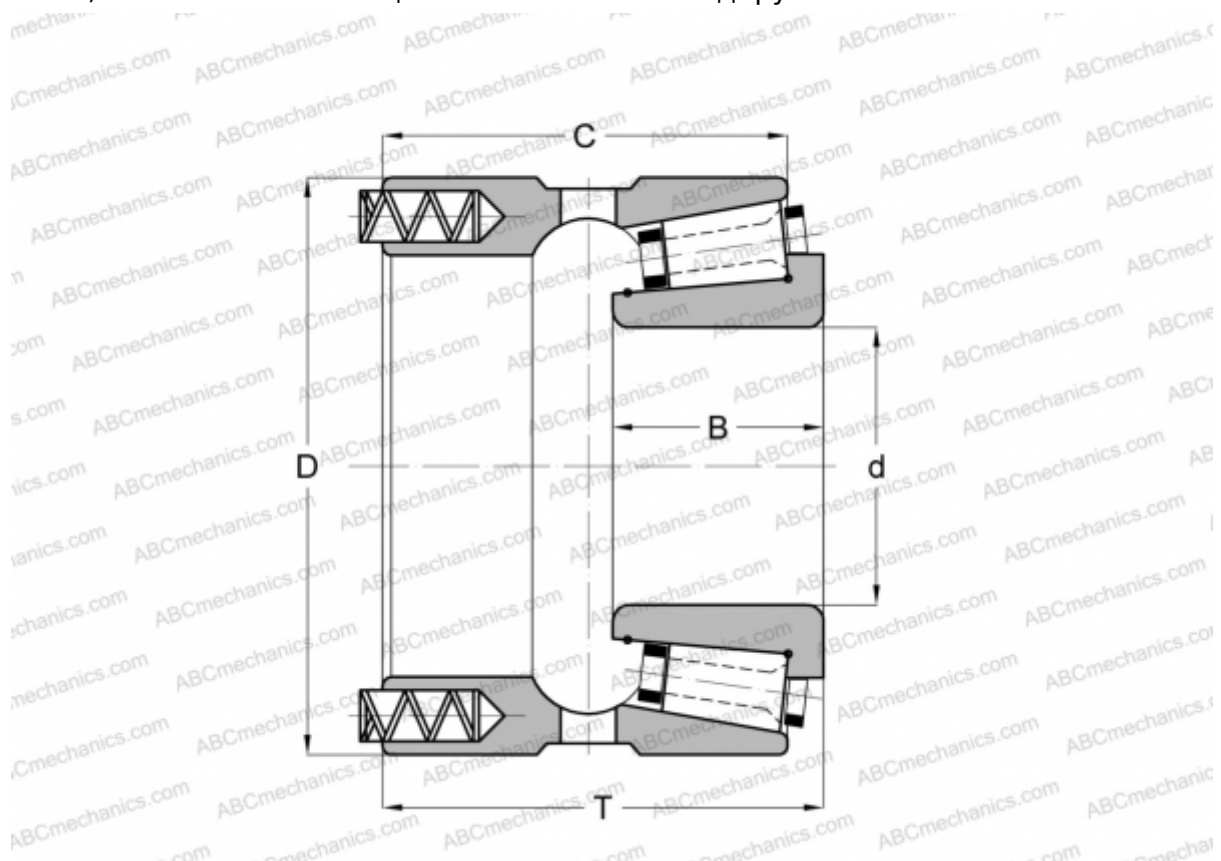

141101X/141165XP GAMET

Конические роликоподшипники

ТИП: Роликоподшипники, Конические, Прецизионные, GAMET тип Р, с постоянным преднатягом, обеспеченным специальной системой подпружинивания

Технические характеристики

РАЗМЕРЫ, ММ

d	101,600
D	165,100
B	39,500
T	73,030
C	63,510

МАССА, КГ 5,680

ПРОИЗВОДИТЕЛЬ [GAMET](http://GAMET.com)