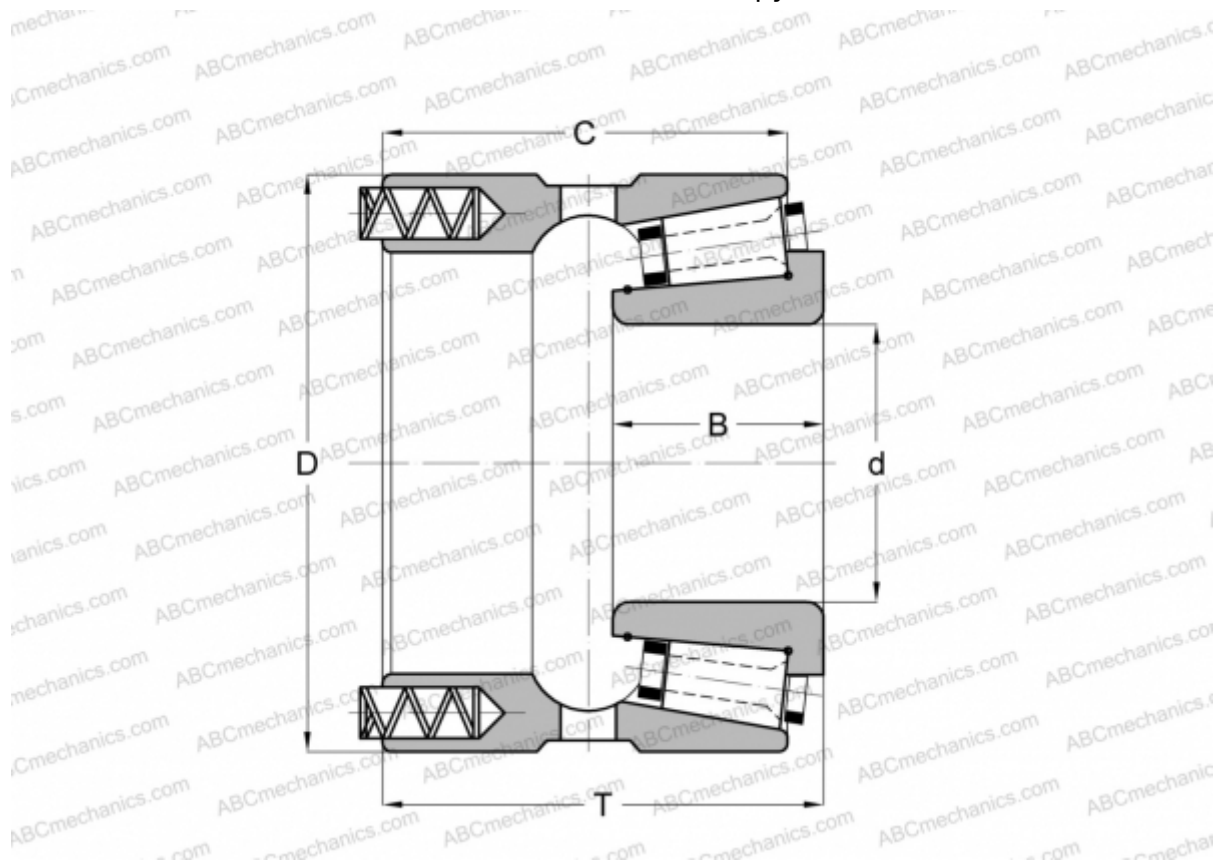

180101X/180170P GAMET

Конические роликоподшипники

ТИП: Роликоподшипники, Конические, Прецизионные, GAMET тип P, с постоянным преднатягом, обеспеченным специальной системой подпружинивания

Технические характеристики

РАЗМЕРЫ, ММ

d	101,600
D	170,000
B	46,000
T	92,000
C	84,000

МАССА, КГ 7,670

ПРОИЗВОДИТЕЛЬ [GAMET](http://GAMET.com)