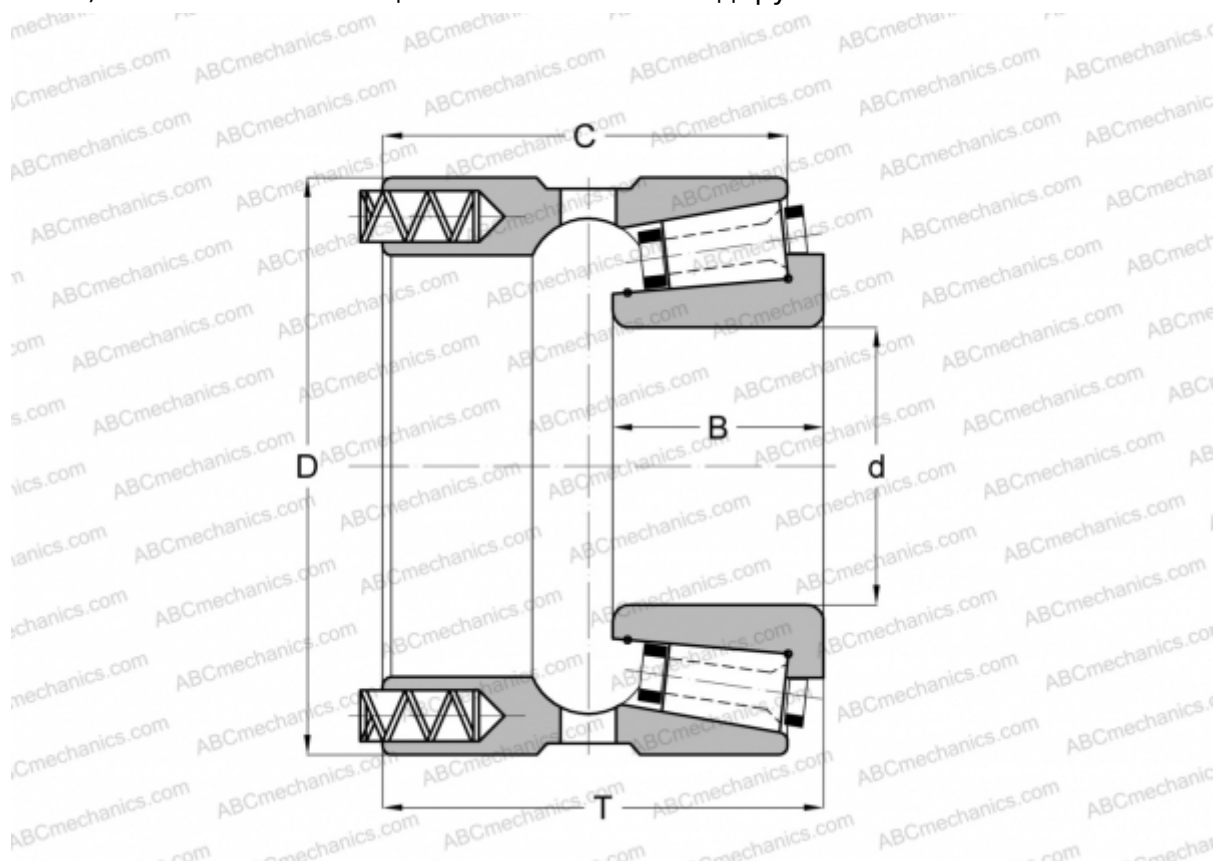

## 180101X/180180P GAMET

Конические роликоподшипники

ТИП: Роликоподшипники, Конические, Прецизионные, GAMET тип P, с постоянным преднатягом, обеспеченным специальной системой подпружинивания

### Технические характеристики

#### РАЗМЕРЫ, ММ

d	101,600
D	180,000
B	46,000
T	92,000
C	84,000

**МАССА, КГ** 7,670

**ПРОИЗВОДИТЕЛЬ** [GAMET](http://GAMET.com)