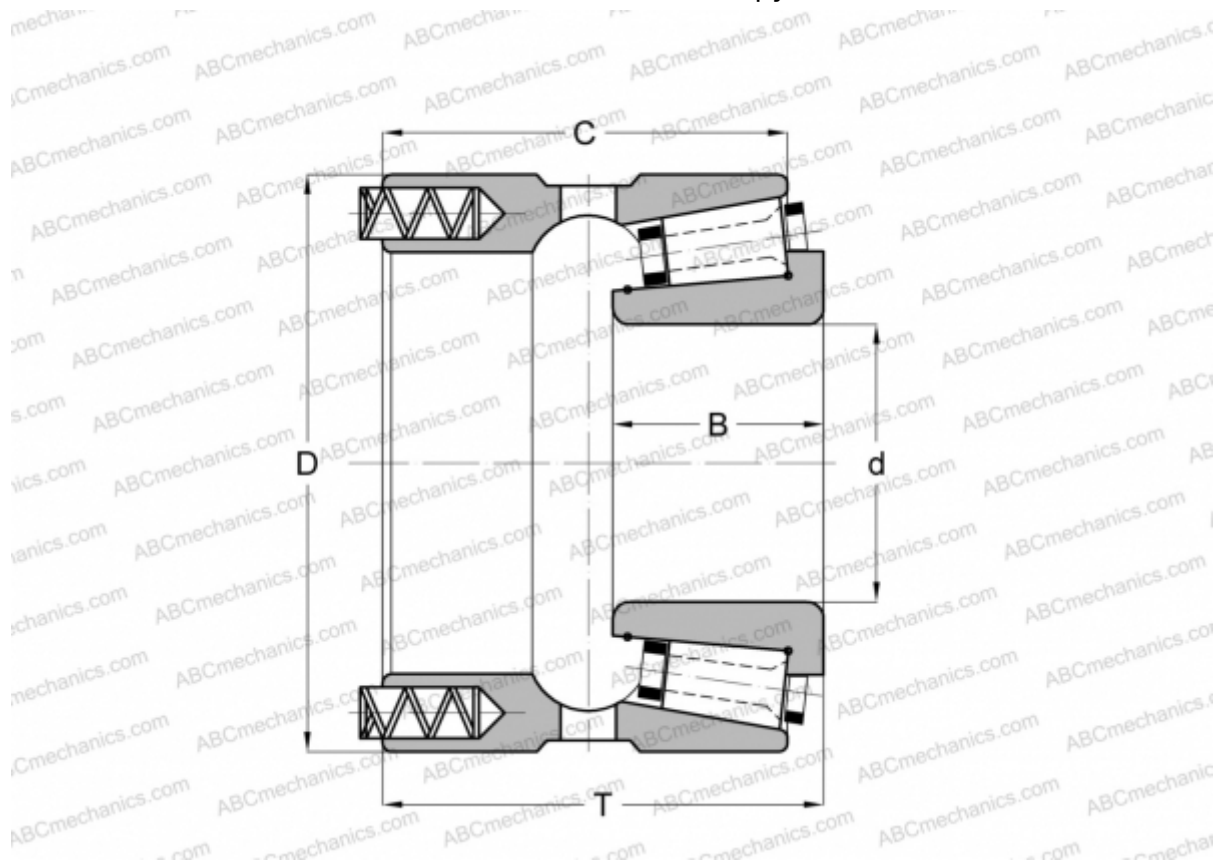

## 180101X/180180XP GAMET

Конические роликоподшипники

ТИП: Роликоподшипники, Конические, Прецизионные, GAMET тип Р, с постоянным преднатягом, обеспеченным специальной системой подпружинивания

### Технические характеристики

#### РАЗМЕРЫ, ММ

d	101,600
D	180,975
B	46,000
T	92,000
C	84,000

**МАССА, КГ** 7,810

**ПРОИЗВОДИТЕЛЬ** [GAMET](http://GAMET.com)