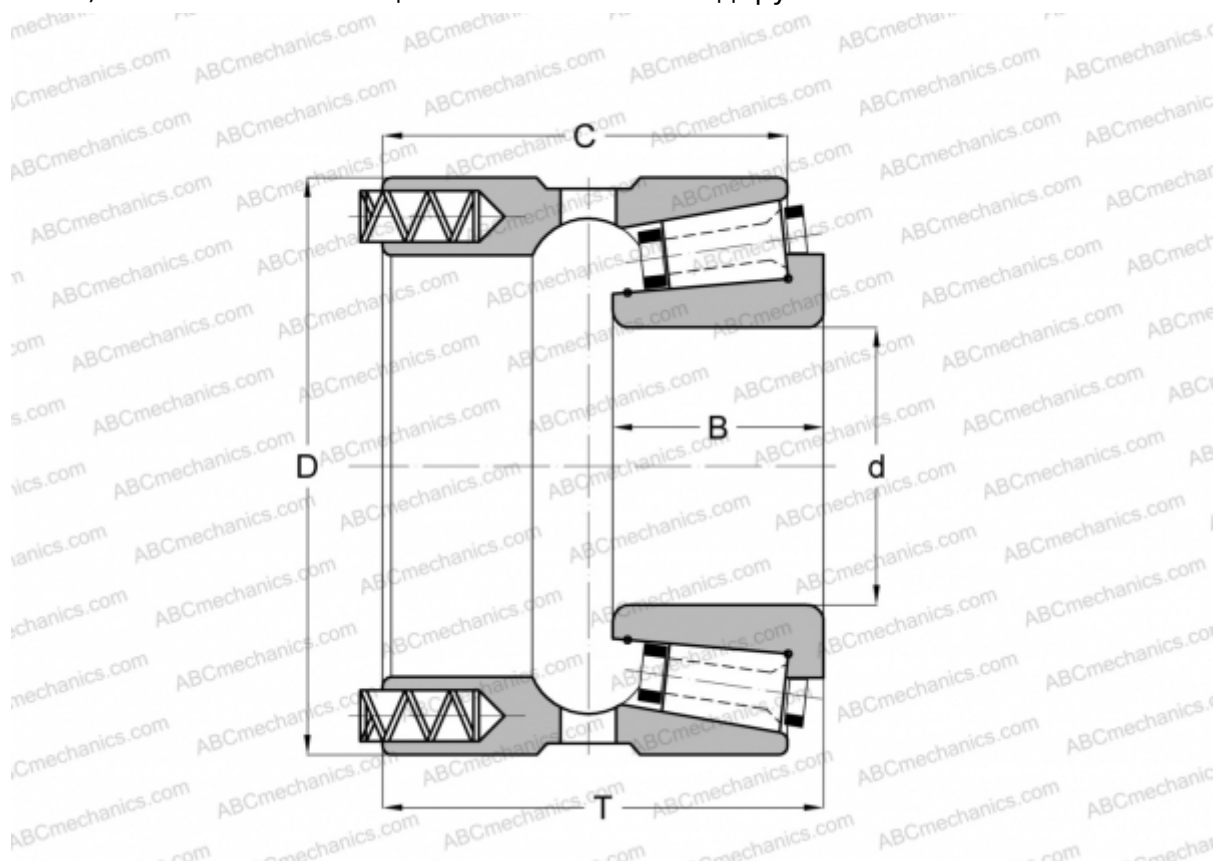

180105/180180XP GAMET

Конические роликоподшипники

ТИП: Роликоподшипники, Конические, Прецизионные, GAMET тип Р, с постоянным преднатягом, обеспеченным специальной системой подпружинивания

Технические характеристики

РАЗМЕРЫ, ММ

d	105,000
D	180,975
B	46,000
T	92,000
C	84,000

МАССА, КГ 7,580

ПРОИЗВОДИТЕЛЬ [GAMET](http://GAMET.com)