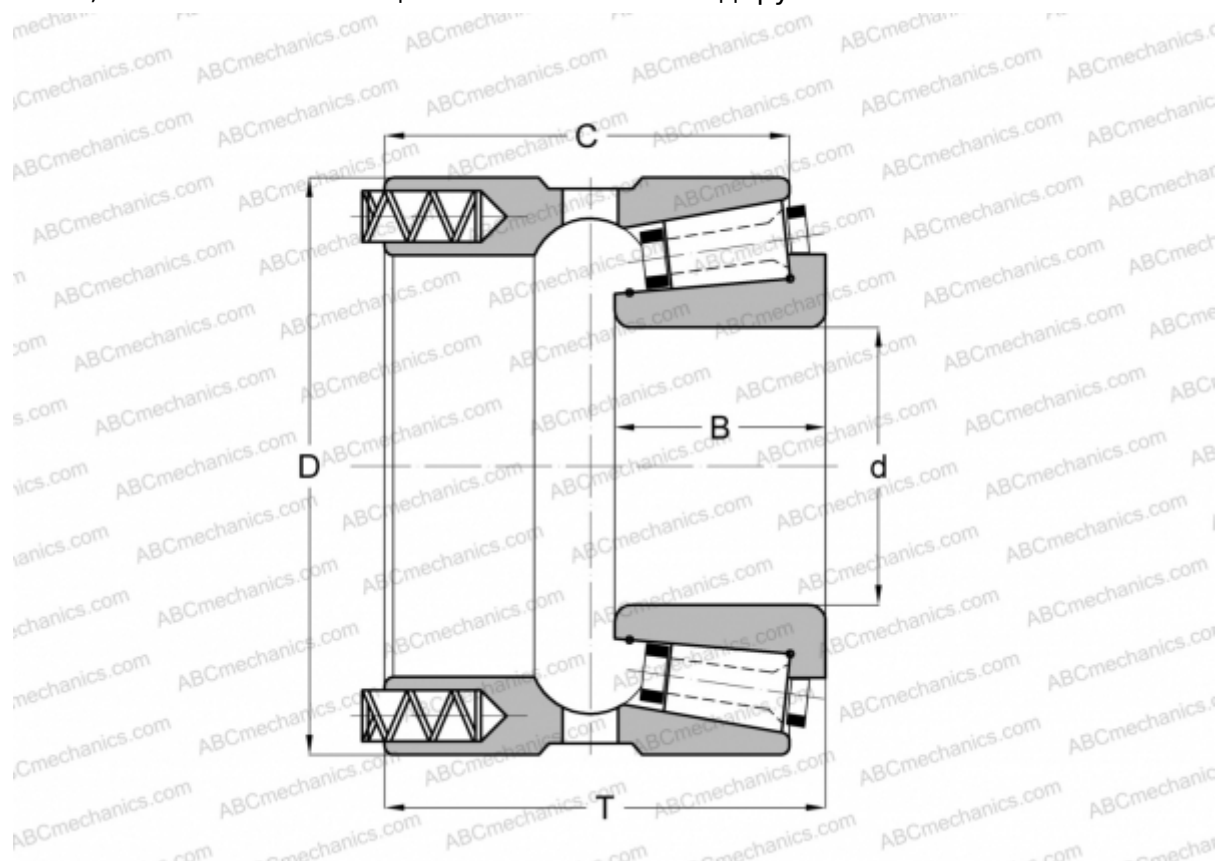

141107X/141165XP GAMET

Конические роликоподшипники

ТИП: Роликоподшипники, Конические, Прецизионные, GAMET тип Р, с постоянным преднатягом, обеспеченным специальной системой подпружинивания

Технические характеристики

РАЗМЕРЫ, ММ

d	107,950
D	165,100
B	39,500
T	73,030
C	63,510

МАССА, КГ 5,680

ПРОИЗВОДИТЕЛЬ [GAMET](http://GAMET.com)