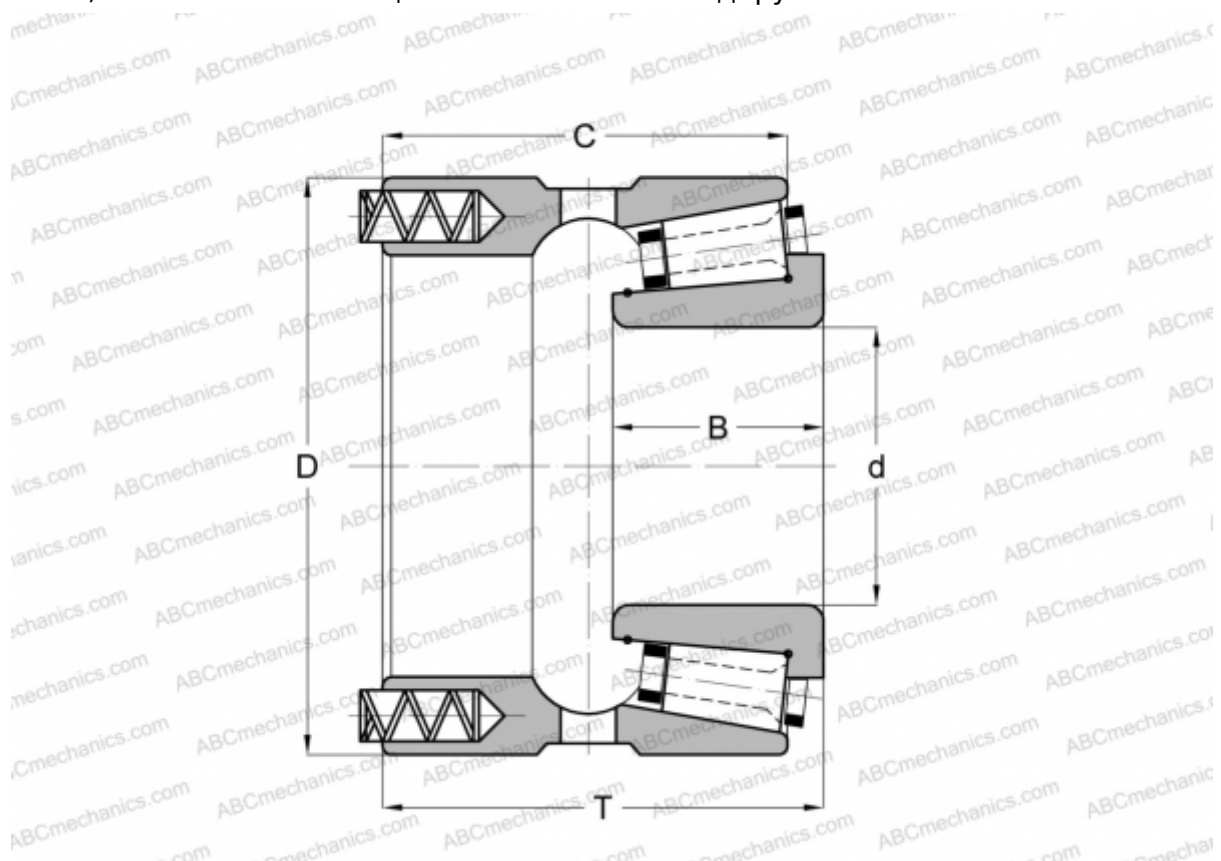

181111X/181180XP GAMET

Конические роликоподшипники

ТИП: Роликоподшипники, Конические, Прецизионные, GAMET тип Р, с постоянным преднатягом, обеспеченным специальной системой подпружинивания

Технические характеристики

РАЗМЕРЫ, ММ

d	111,125
D	180,975
B	50,000
T	95,300
C	82,600

МАССА, КГ 7,030

ПРОИЗВОДИТЕЛЬ [GAMET](http://GAMET.com)