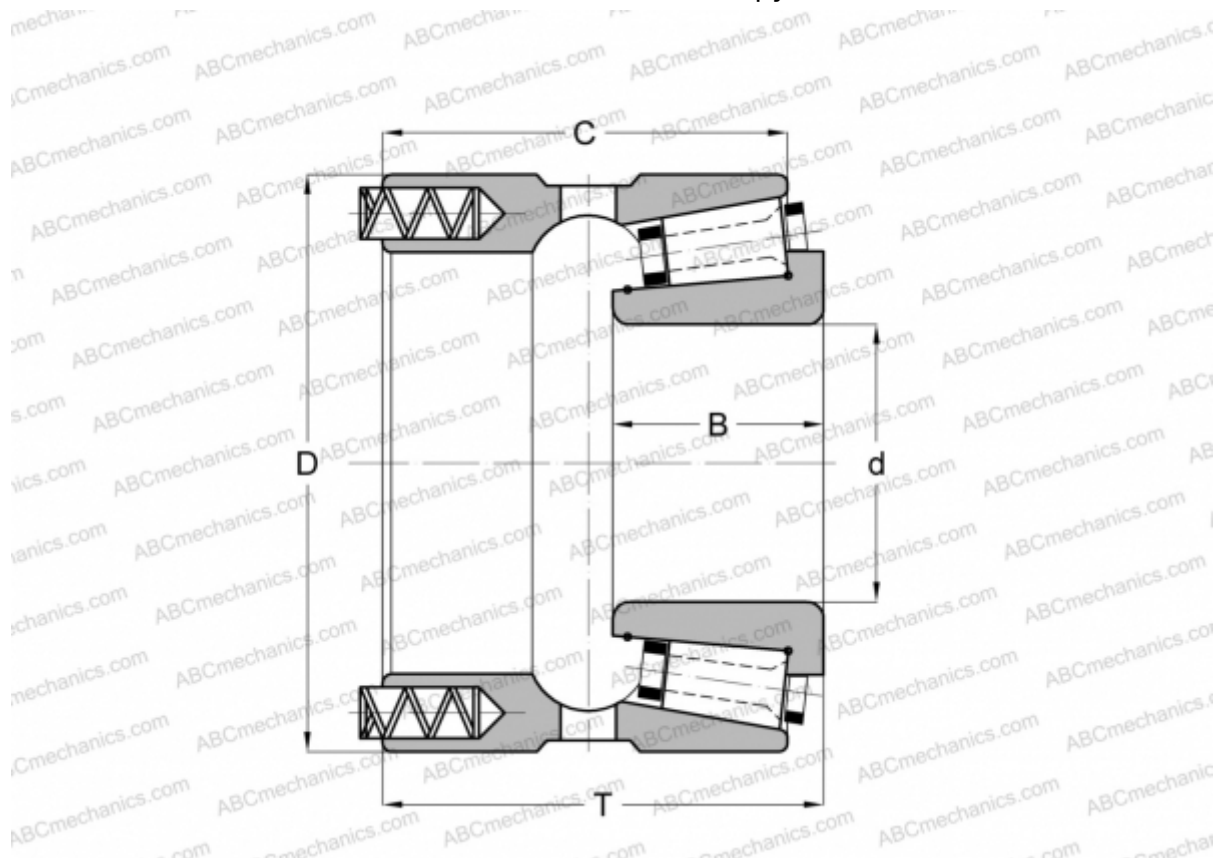

## 181111X/181190XP GAMET

Конические роликоподшипники

ТИП: Роликоподшипники, Конические, Прецизионные, GAMET тип Р, с постоянным преднатягом, обеспеченным специальной системой подпружинивания

#### РАЗМЕРЫ, ММ

d	111,125
D	190,500
B	50,000
T	95,300
C	82,600

**МАССА, КГ** 8,780

**ПРОИЗВОДИТЕЛЬ** [GAMET](http://GAMET.com)