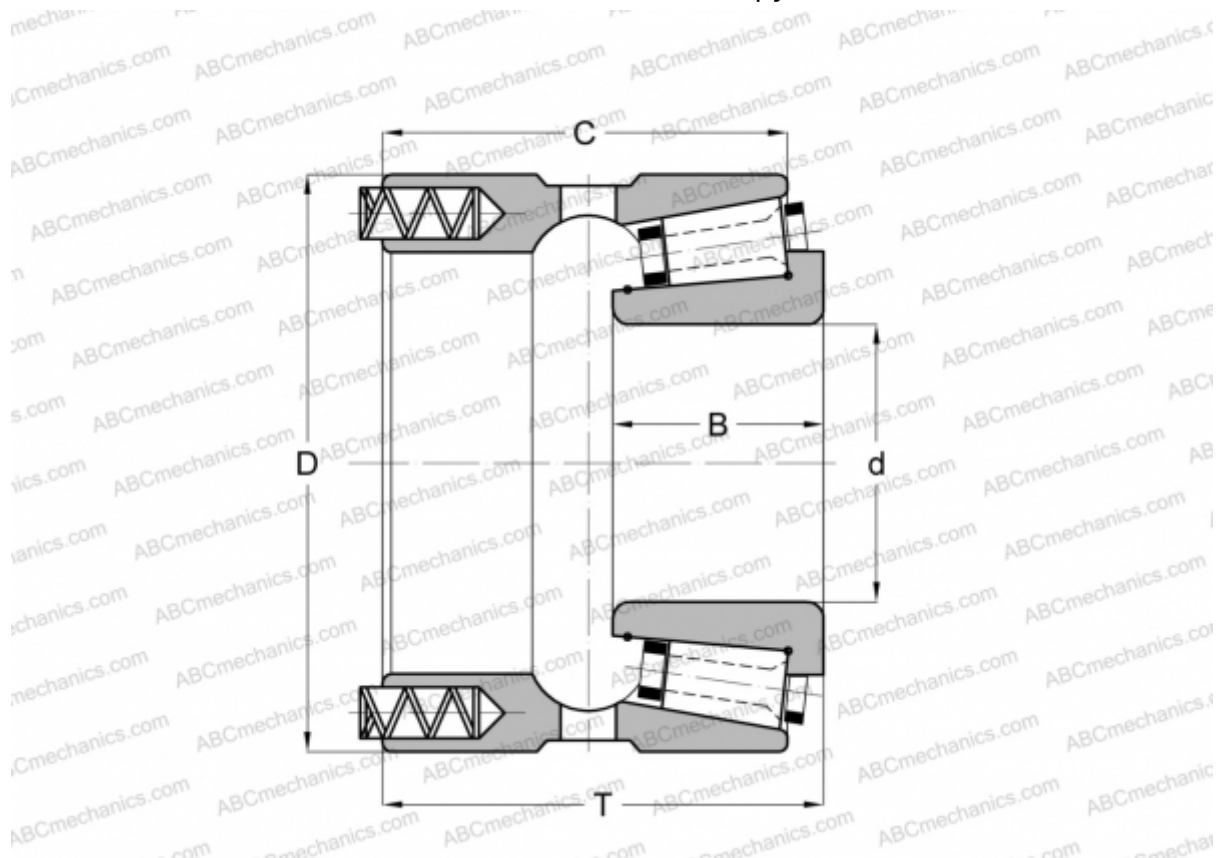

181111X/181200XP GAMET

Конические роликоподшипники

ТИП: Роликоподшипники, Конические, Прецизионные, GAMET тип Р, с постоянным преднатягом, обеспеченным специальной системой подпружинивания

Технические характеристики

РАЗМЕРЫ, ММ

d	111,125
D	200,025
B	50,000
T	95,300
C	82,600

МАССА, КГ 8,680

ПРОИЗВОДИТЕЛЬ [GAMET](http://GAMET.com)