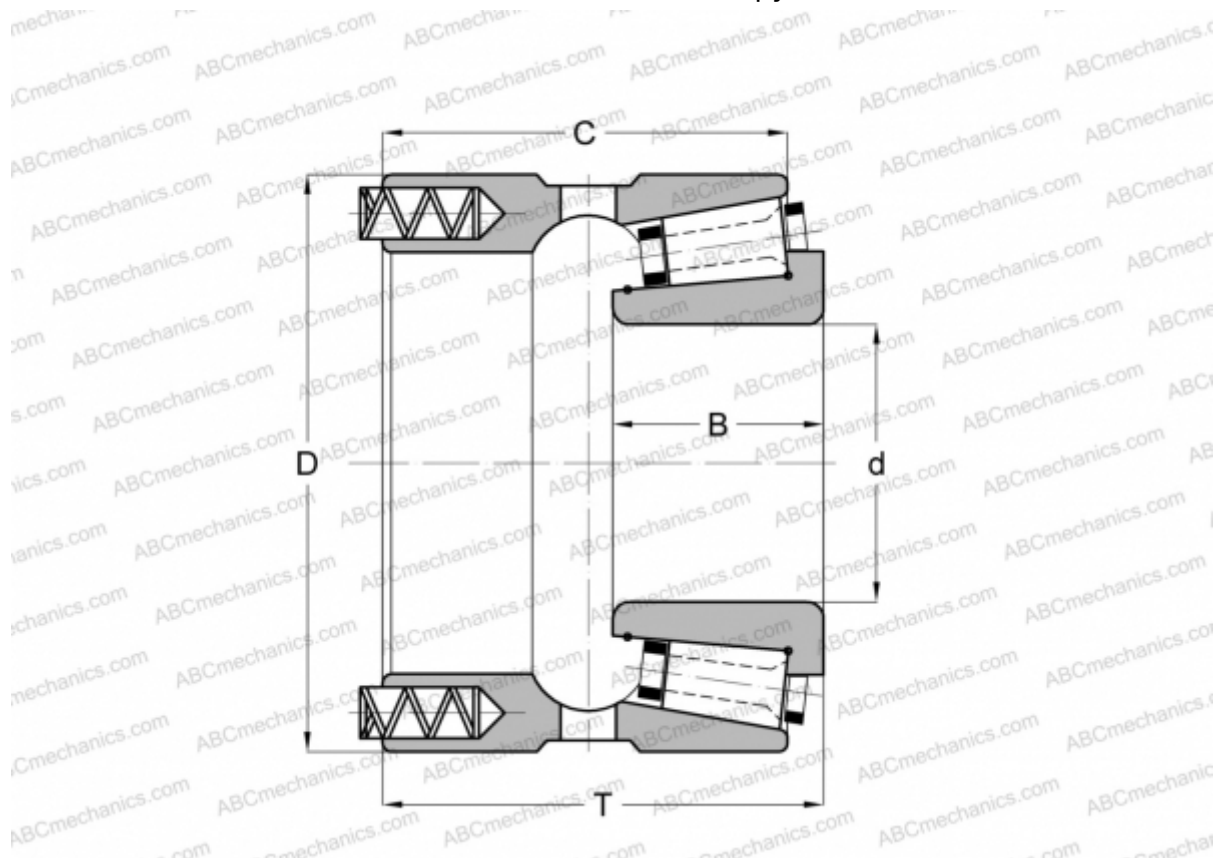

## 181115/181180XP GAMET

Конические роликоподшипники

ТИП: Роликоподшипники, Конические, Прецизионные, GAMET тип Р, с постоянным преднатягом, обеспеченным специальной системой подпружинивания

#### РАЗМЕРЫ, ММ

d	115,000
D	180,975
B	50,000
T	95,300
C	82,600

**МАССА, КГ** 6,780

**ПРОИЗВОДИТЕЛЬ** [GAMET](http://GAMET.com)