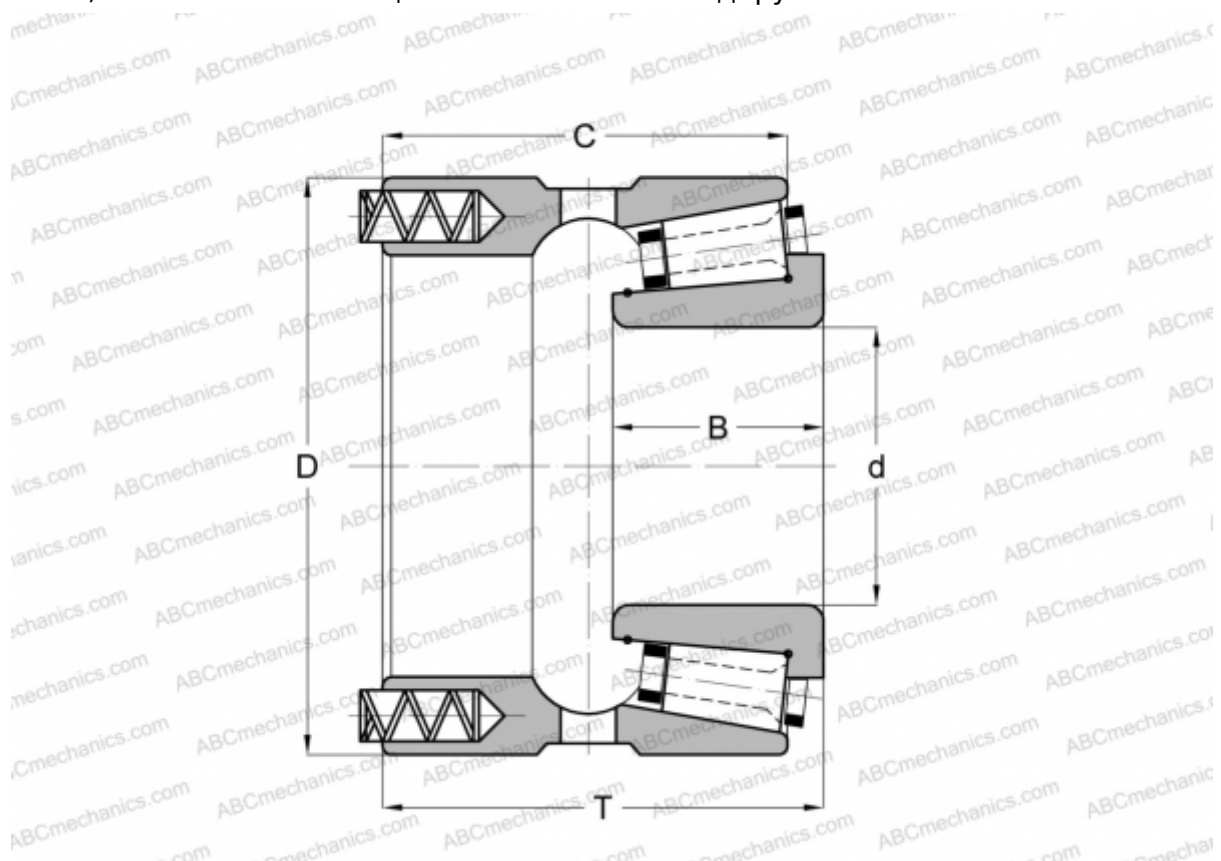

181115/181190XP GAMET

Конические роликоподшипники

ТИП: Роликоподшипники, Конические, Прецизионные, GAMET тип Р, с постоянным преднатягом, обеспеченным специальной системой подпружинивания

Технические характеристики

РАЗМЕРЫ, ММ

d	115,000
D	190,500
B	50,000
T	95,300
C	82,600

МАССА, КГ 8,530

ПРОИЗВОДИТЕЛЬ [GAMET](http://GAMET.com)