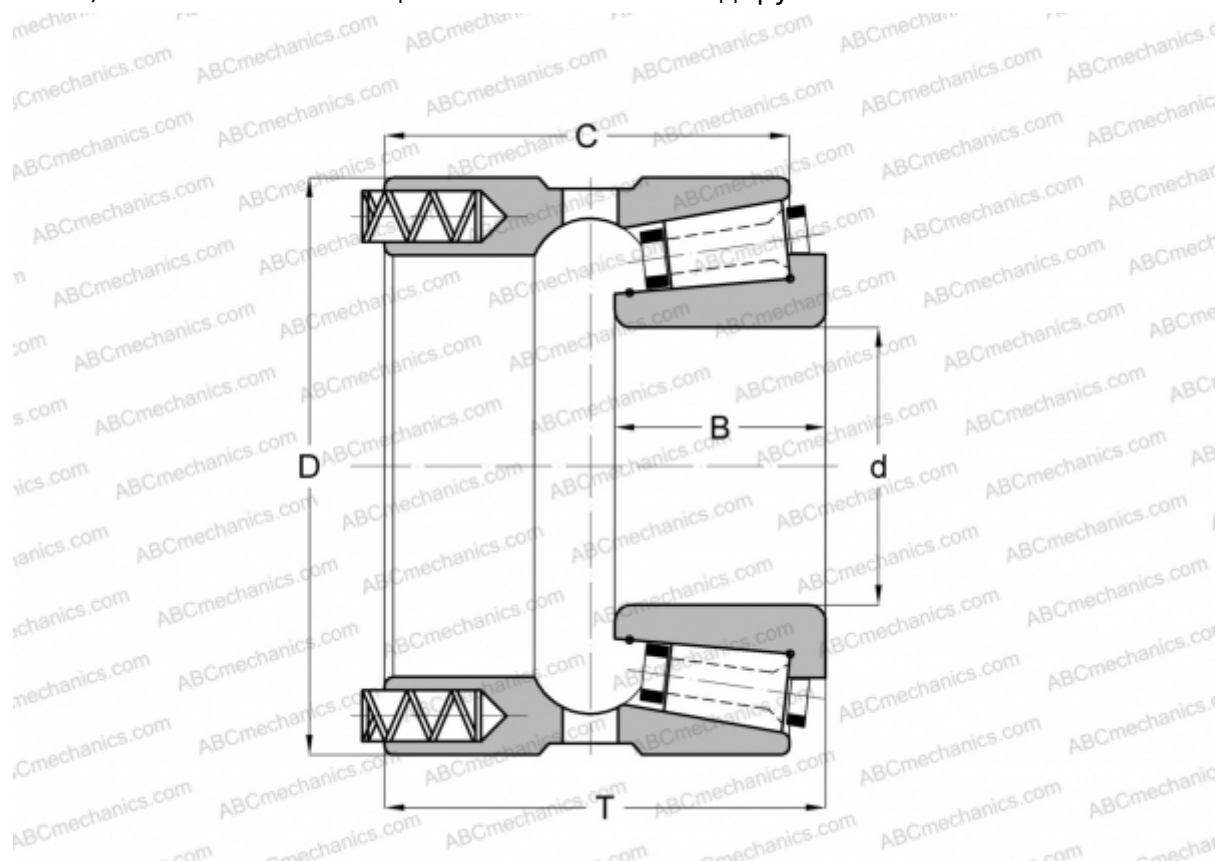

## 181118/181190P GAMET

Конические роликоподшипники

ТИП: Роликоподшипники, Конические, Прецизионные, GAMET тип P, с постоянным преднатягом, обеспеченным специальной системой подпружинивания

### Технические характеристики

#### РАЗМЕРЫ, ММ

d	118,000
D	190,000
B	50,000
T	95,300
C	82,600

**МАССА, КГ** 8,130

**ПРОИЗВОДИТЕЛЬ** [GAMET](http://GAMET.com)