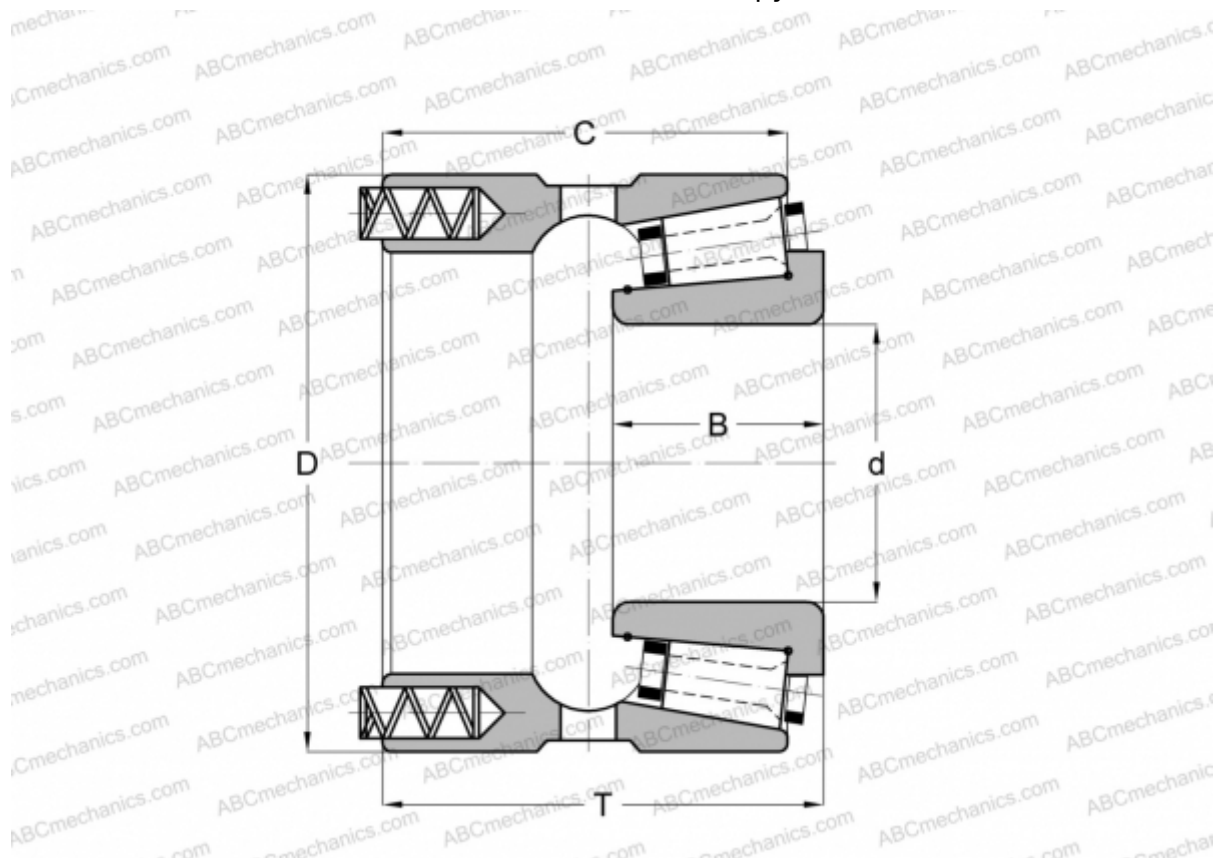

181118/181190XP GAMET

Конические роликоподшипники

ТИП: Роликоподшипники, Конические, Прецизионные, GAMET тип Р, с постоянным преднатягом, обеспеченным специальной системой подпружинивания

Технические характеристики

РАЗМЕРЫ, ММ

d	118,000
D	190,500
B	50,000
T	95,300
C	82,600

МАССА, КГ 8,230

ПРОИЗВОДИТЕЛЬ [GAMET](http://GAMET.com)