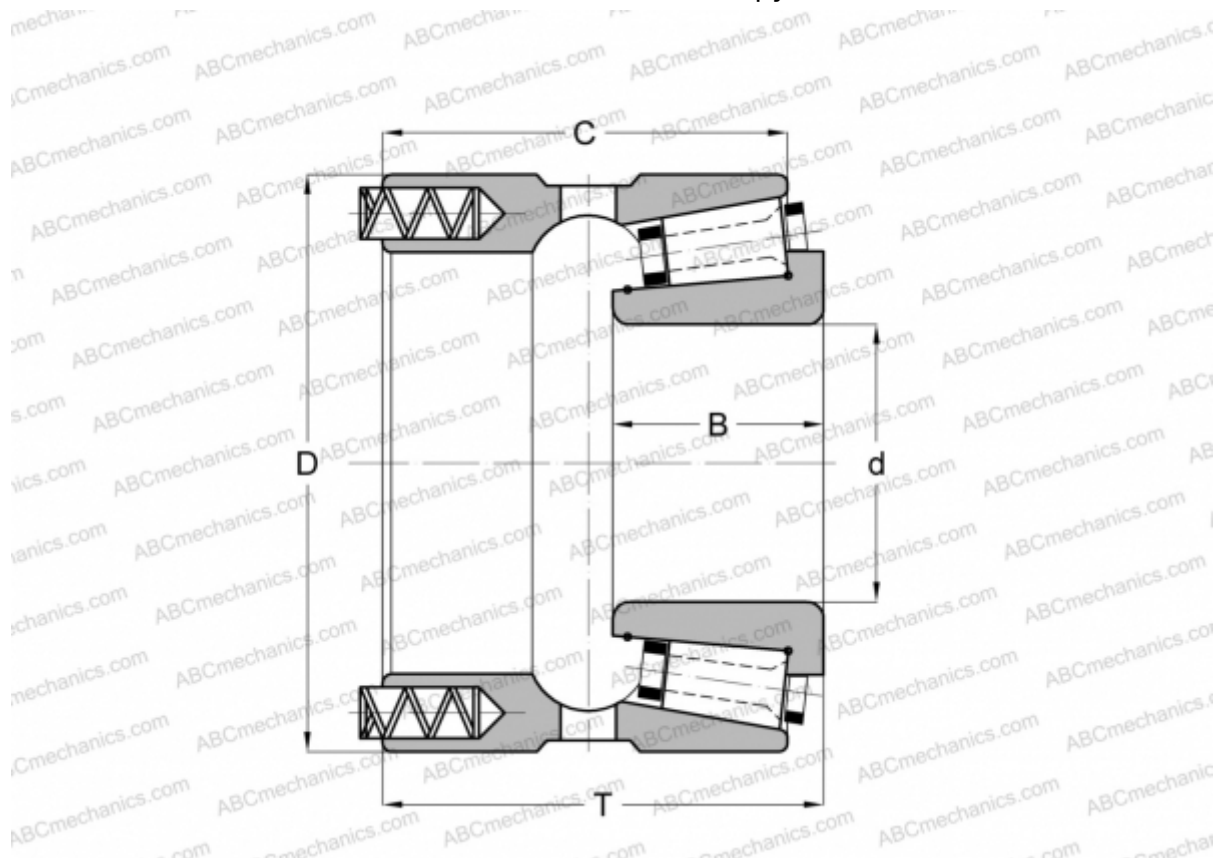

181118/181200XP GAMET

Конические роликоподшипники

ТИП: Роликоподшипники, Конические, Прецизионные, GAMET тип Р, с постоянным преднатягом, обеспеченным специальной системой подпружинивания

Технические характеристики

РАЗМЕРЫ, ММ

d	118,000
D	200,025
B	50,000
T	95,300
C	82,600

МАССА, КГ 8,680

ПРОИЗВОДИТЕЛЬ [GAMET](http://GAMET.com)