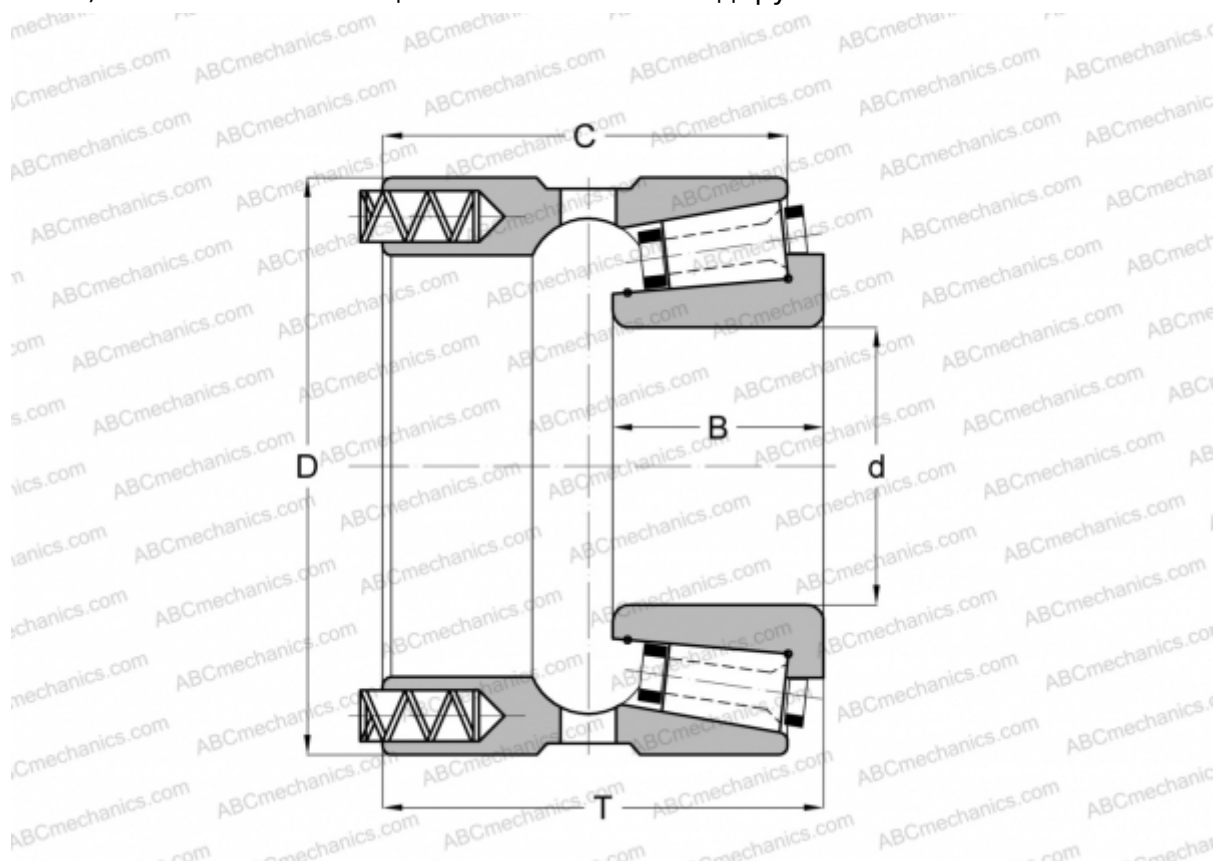

## 105120/105165P GAMET

Конические роликоподшипники

ТИП: Роликоподшипники, Конические, Прецизионные, GAMET тип P, с постоянным преднатягом, обеспеченным специальной системой подпружинивания

### Технические характеристики

#### РАЗМЕРЫ, ММ

d	120,000
D	165,000
B	31,000
T	60,000
C	55,000

**МАССА, КГ** 2,850

**ПРОИЗВОДИТЕЛЬ** [GAMET](http://GAMET.com)