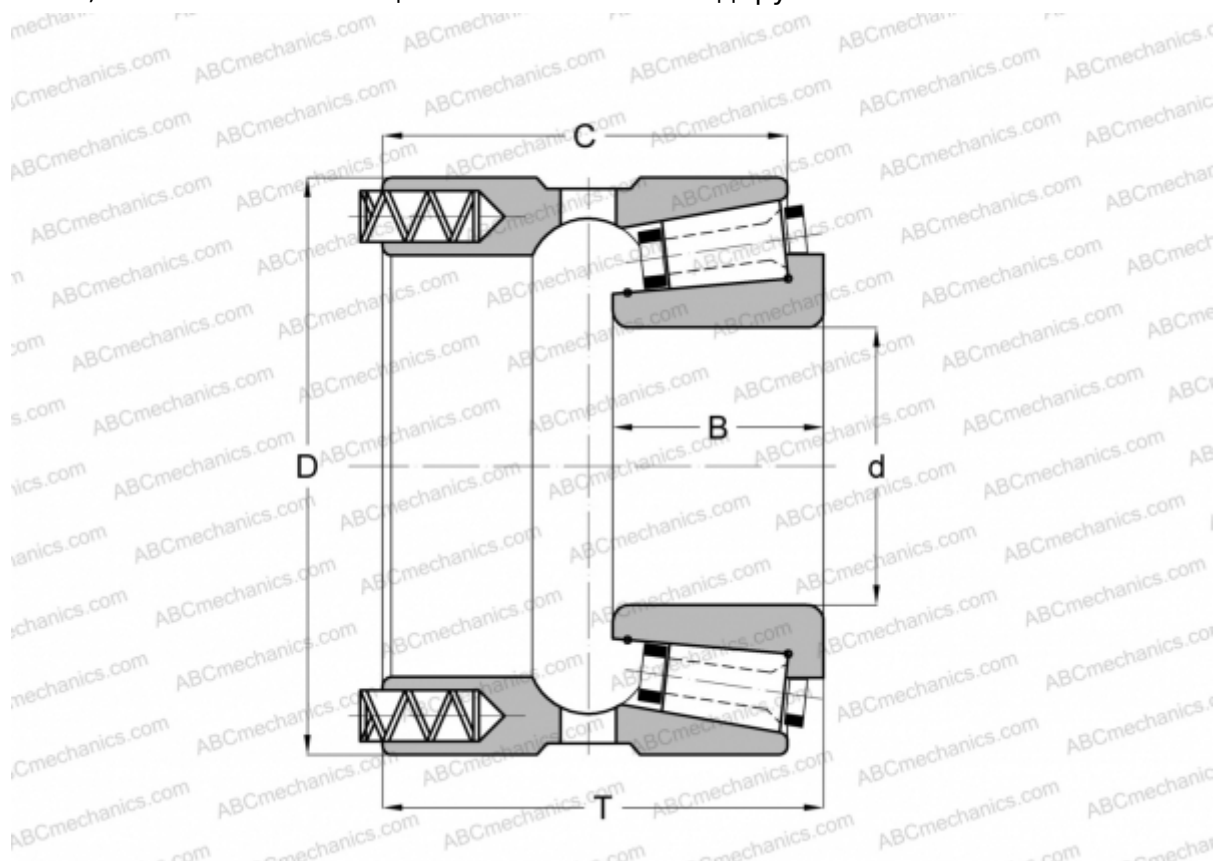

## 184120/184190XP GAMET

Конические роликоподшипники

ТИП: Роликоподшипники, Конические, Прецизионные, GAMET тип Р, с постоянным преднатягом, обеспеченным специальной системой подпружинивания

### Технические характеристики

#### РАЗМЕРЫ, ММ

d	120,000
D	190,500
B	5,000
T	95,300
C	82,600

**МАССА, КГ** 7,450

**ПРОИЗВОДИТЕЛЬ** [GAMET](http://GAMET.com)