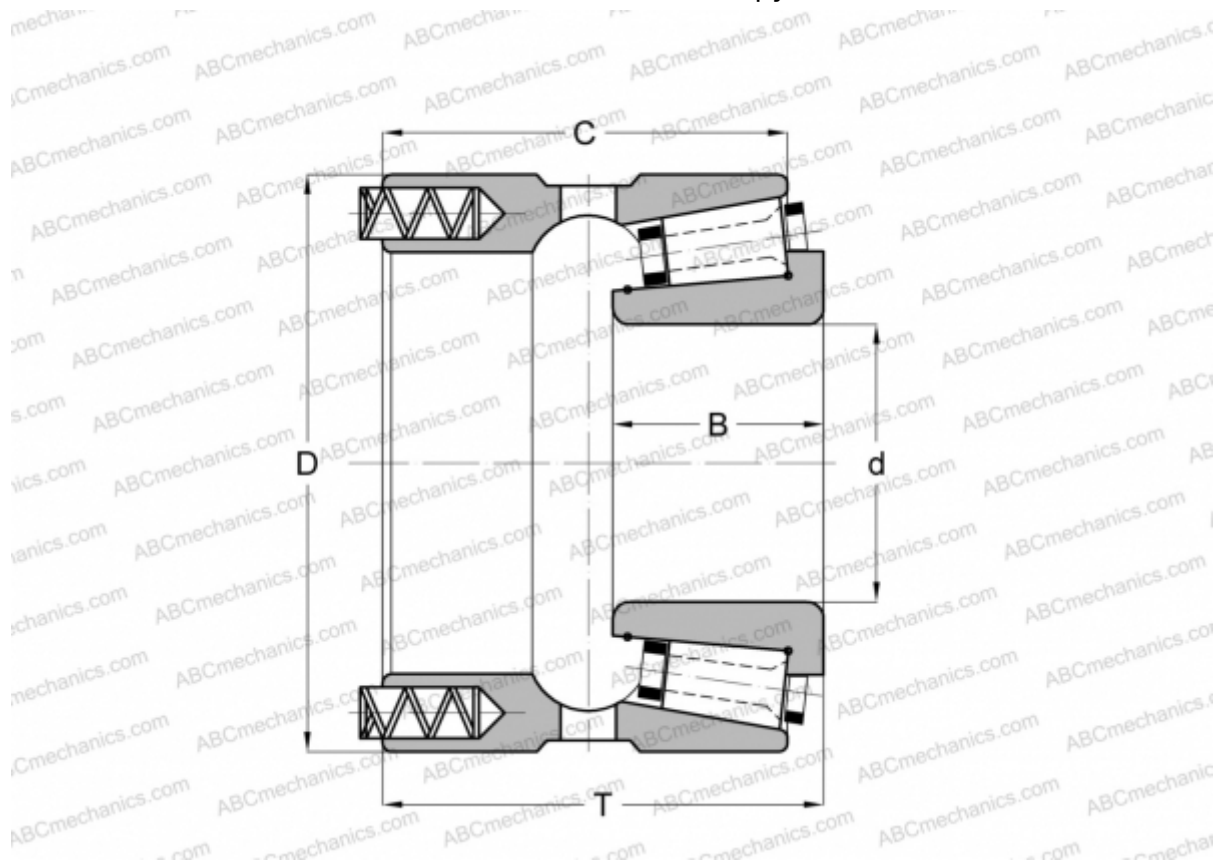

109127X/109175P GAMET

Конические роликоподшипники

ТИП: Роликоподшипники, Конические, Прецизионные, GAMET тип P, с постоянным преднатягом, обеспеченным специальной системой подпружинивания

Технические характеристики

РАЗМЕРЫ, ММ

d	127,000
D	175,000
B	31,000
T	60,000
C	55,000

МАССА, КГ 2,850

ПРОИЗВОДИТЕЛЬ [GAMET](http://GAMET.com)