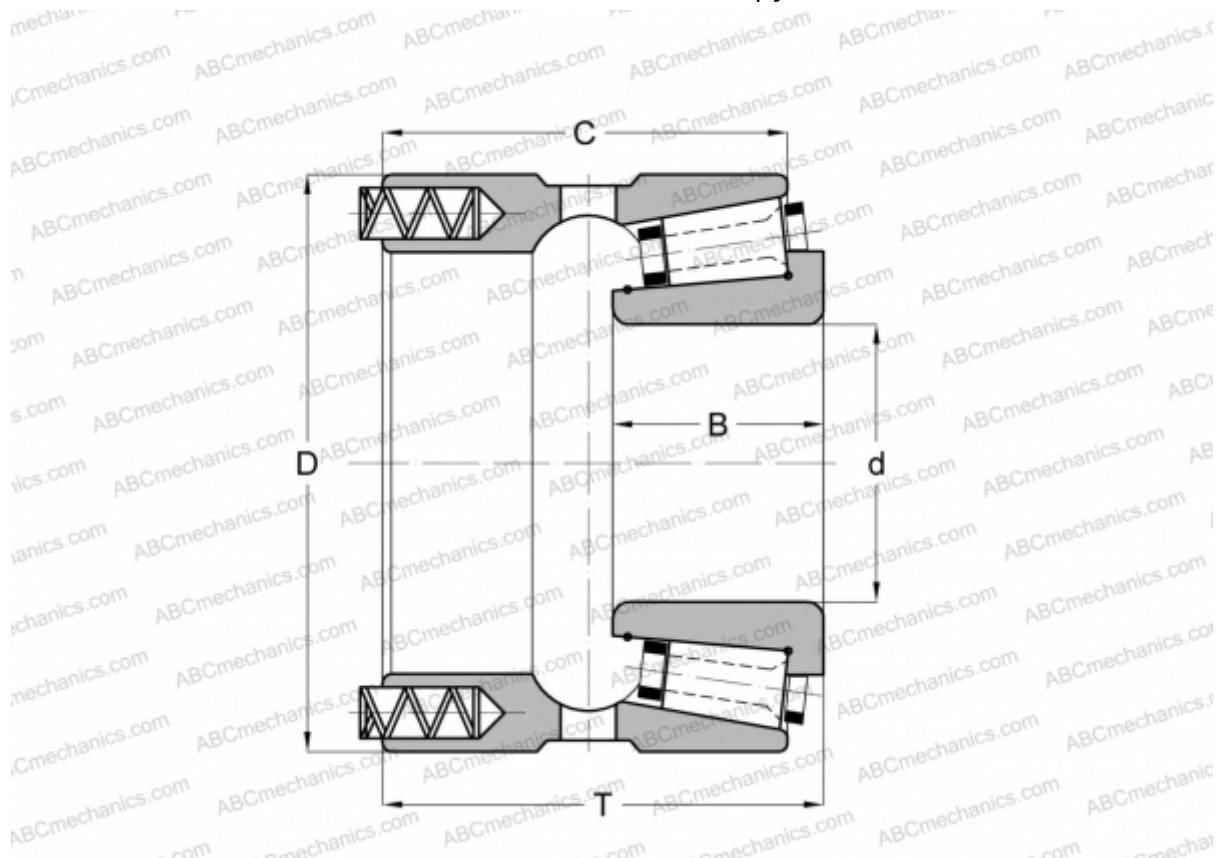

164127X/164196XP GAMET

Конические роликоподшипники

ТИП: Роликоподшипники, Конические, Прецизионные, GAMET тип Р, с постоянным преднатягом, обеспеченным специальной системой подпружинивания

Технические характеристики

РАЗМЕРЫ, ММ

d	127,000
D	196,850
B	42,000
T	93,670
C	85,740

МАССА, КГ 7,420

ПРОИЗВОДИТЕЛЬ [GAMET](http://GAMET.com)