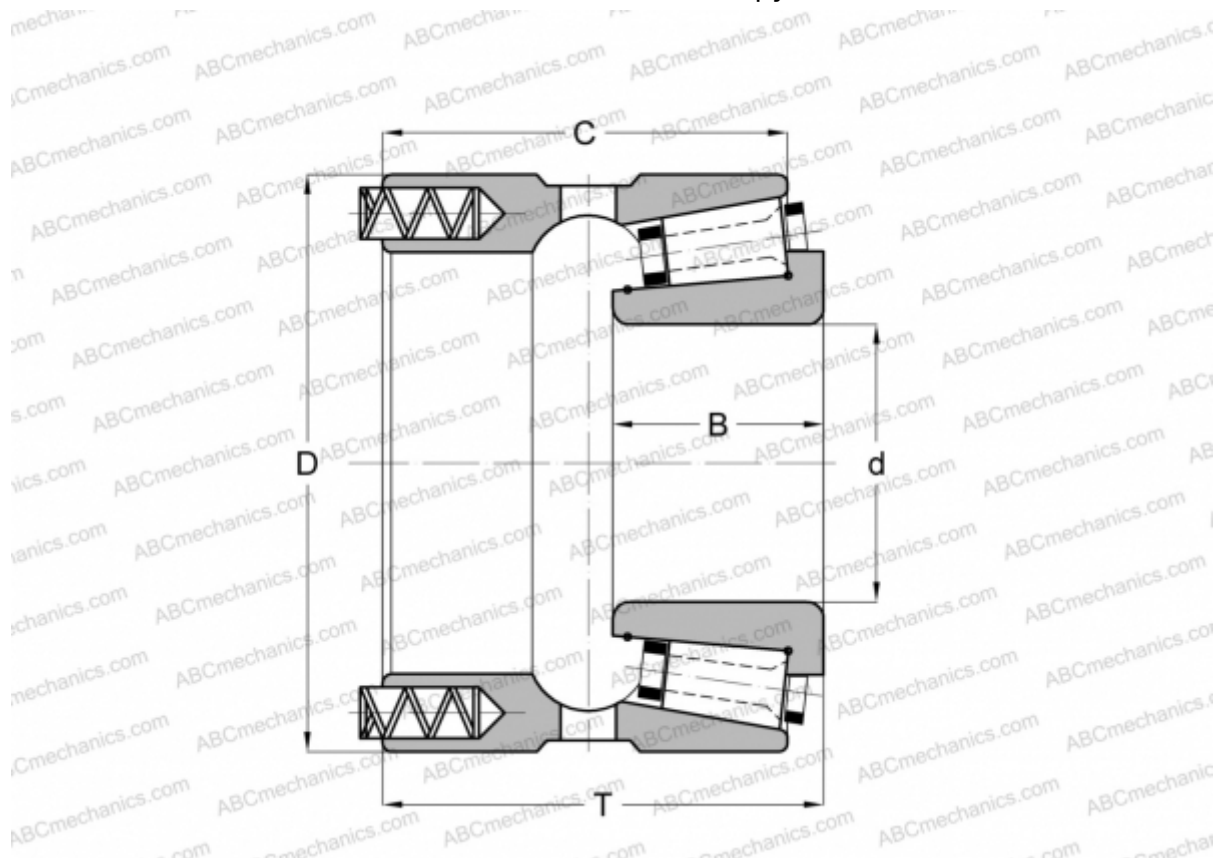

164127X/164200XP GAMET

Конические роликоподшипники

ТИП: Роликоподшипники, Конические, Прецизионные, GAMET тип Р, с постоянным преднатягом, обеспеченным специальной системой подпружинивания

Технические характеристики

РАЗМЕРЫ, ММ

d	127,000
D	200,025
B	42,000
T	93,670
C	85,740

МАССА, КГ 7,420

ПРОИЗВОДИТЕЛЬ [GAMET](http://GAMET.com)