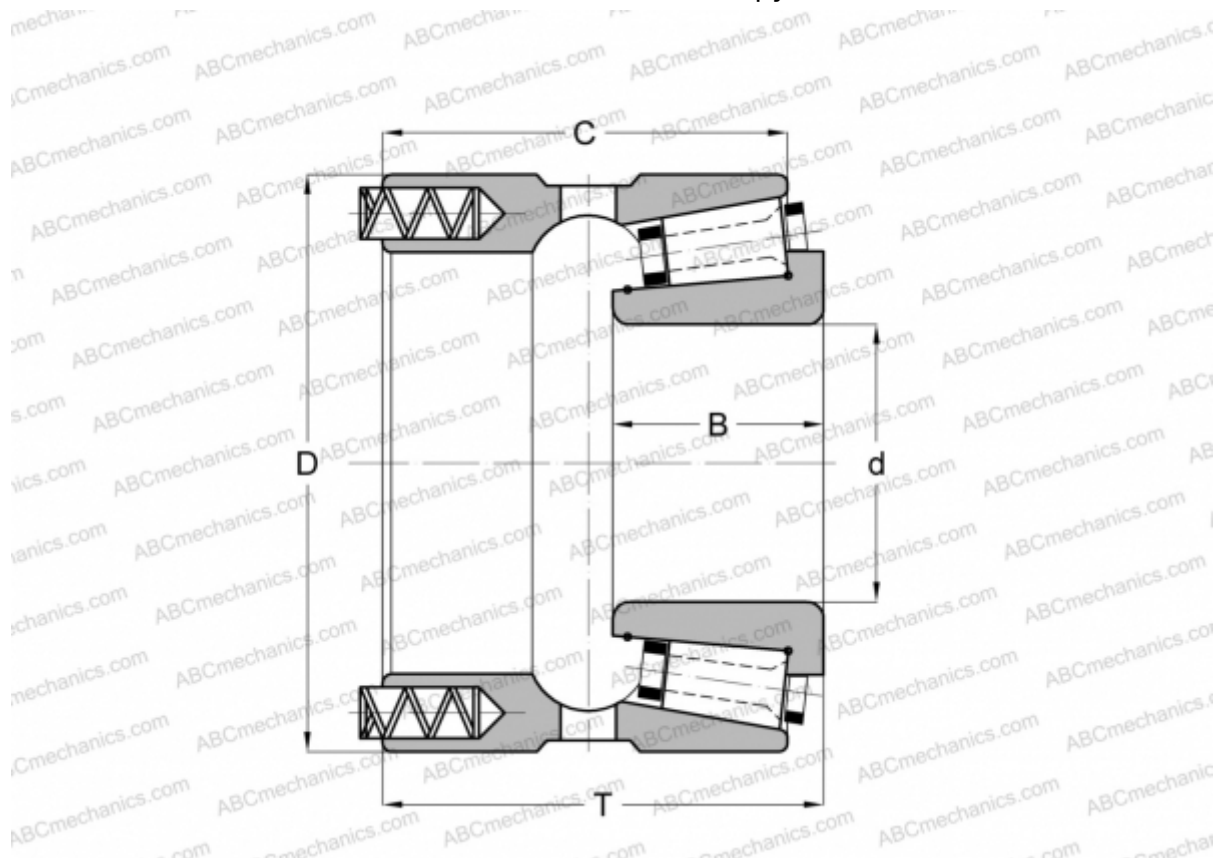

200127X/200215XP GAMET

Конические роликоподшипники

ТИП: Роликоподшипники, Конические, Прецизионные, GAMET тип Р, с постоянным преднатягом, обеспеченным специальной системой подпружинивания

Технические характеристики

РАЗМЕРЫ, ММ

d	127,000
D	215,900
B	51,000
T	101,000
C	92,000

МАССА, КГ 11,050

ПРОИЗВОДИТЕЛЬ [GAMET](http://GAMET.com)