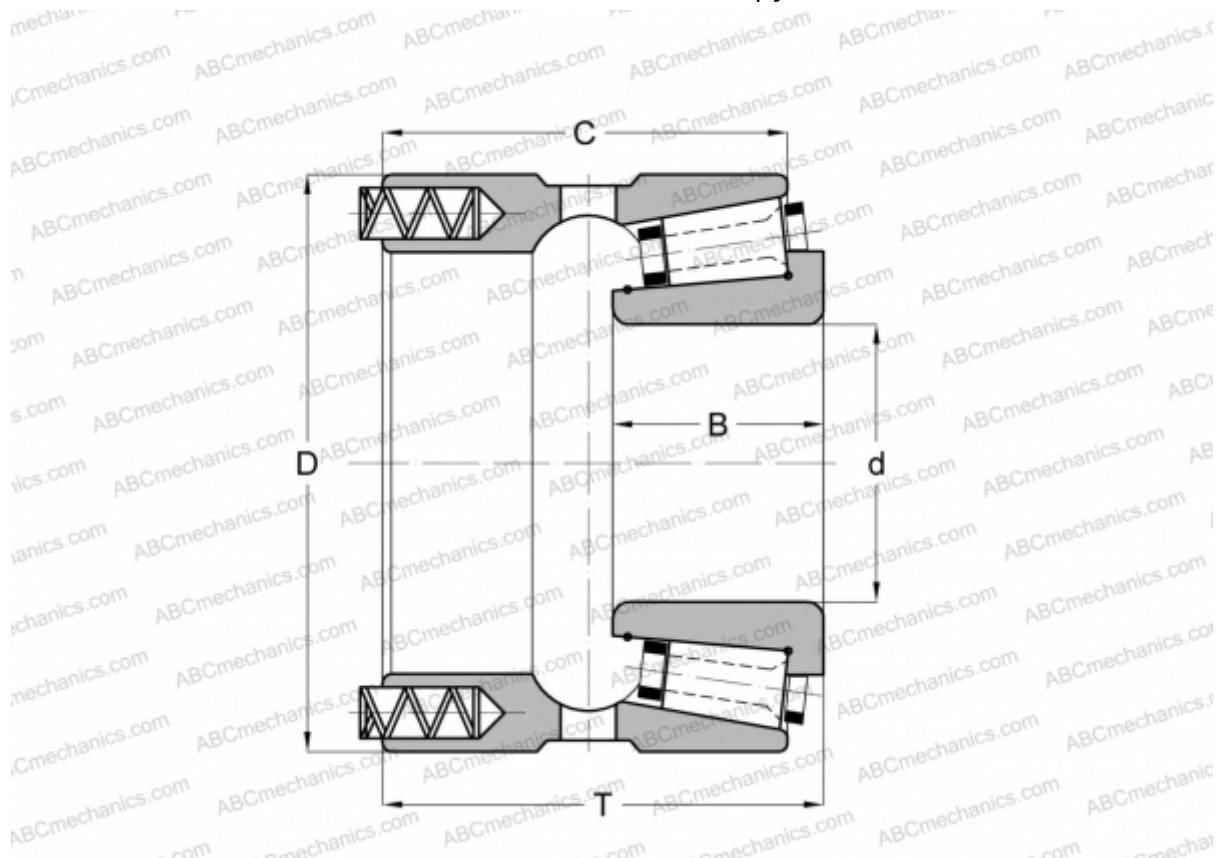

164133X/164196XP GAMET

Конические роликоподшипники

ТИП: Роликоподшипники, Конические, Прецизионные, GAMET тип Р, с постоянным преднатягом, обеспеченным специальной системой подпружинивания

Технические характеристики

РАЗМЕРЫ, ММ

d	133,350
D	196,850
B	42,000
T	93,670
C	85,740

МАССА, КГ 7,420

ПРОИЗВОДИТЕЛЬ [GAMET](http://GAMET.com)