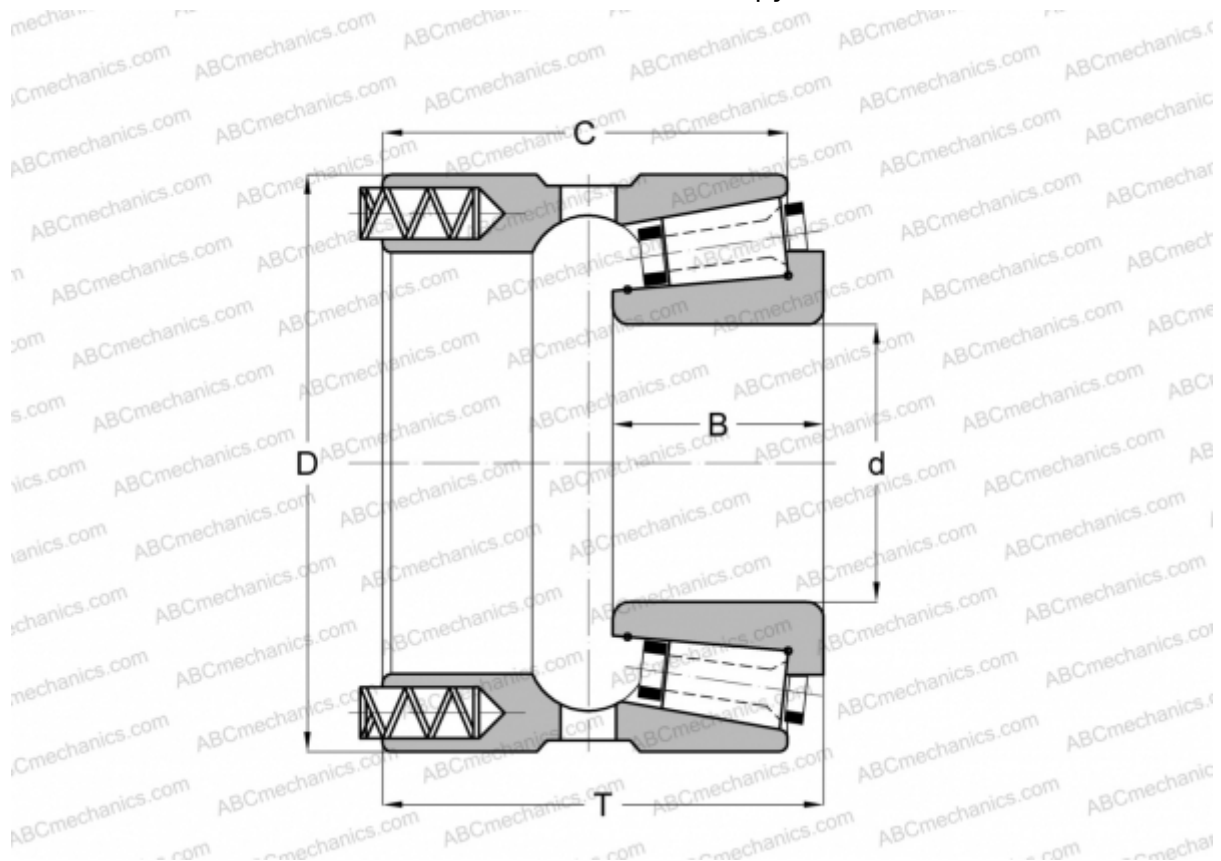

## 164133X/164200XP GAMET

Конические роликоподшипники

ТИП: Роликоподшипники, Конические, Прецизионные, GAMET тип Р, с постоянным преднатягом, обеспеченным специальной системой подпружинивания

### Технические характеристики

#### РАЗМЕРЫ, ММ

d	133,350
D	200,025
B	42,000
T	93,670
C	85,740

**МАССА, КГ** 7,420

**ПРОИЗВОДИТЕЛЬ** [GAMET](http://GAMET.com)