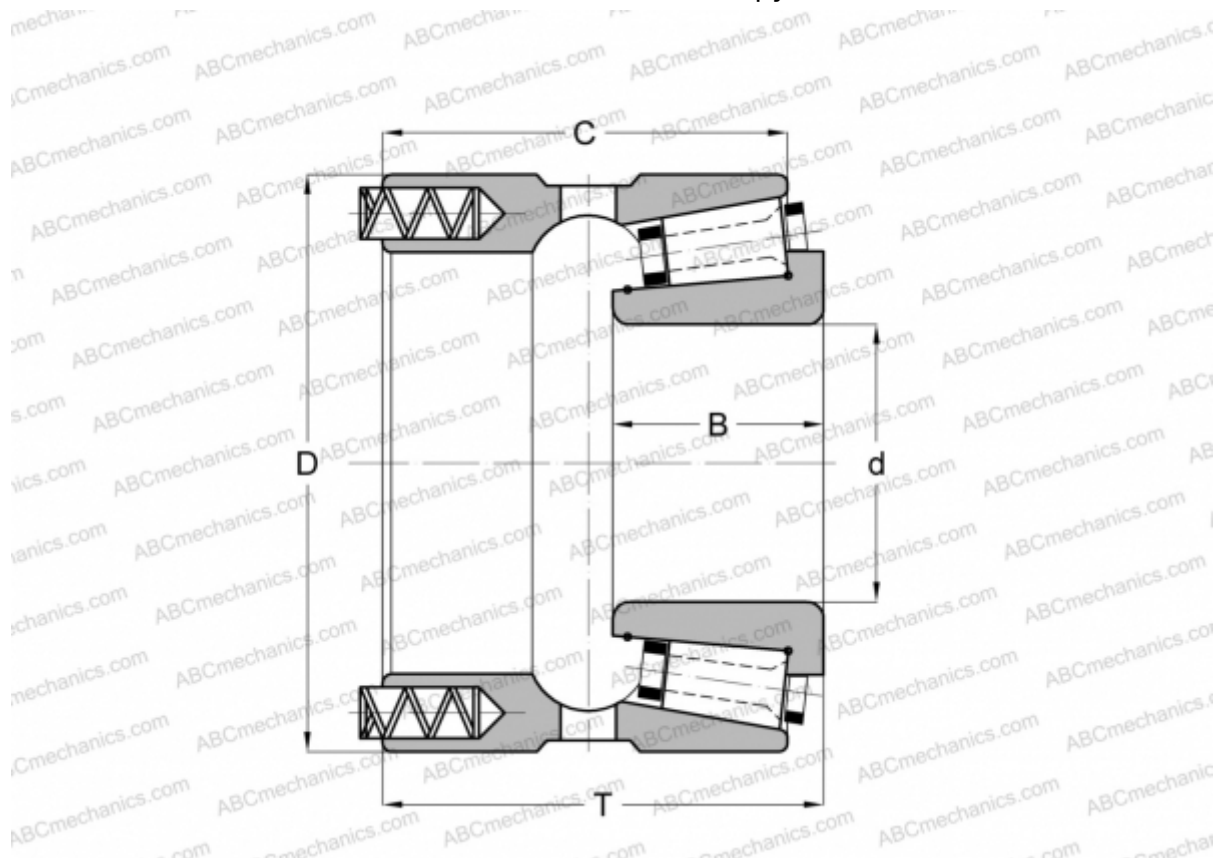

200133X/200215XP GAMET

Конические роликоподшипники

ТИП: Роликоподшипники, Конические, Прецизионные, GAMET тип Р, с постоянным преднатягом, обеспеченным специальной системой подпружинивания

Технические характеристики

РАЗМЕРЫ, ММ

| | |
|---|---------|
| d | 133,350 |
| D | 215,900 |
| B | 51,000 |
| T | 101,000 |
| C | 92,000 |

МАССА, КГ 10,550

ПРОИЗВОДИТЕЛЬ [GAMET](http://GAMET.com)