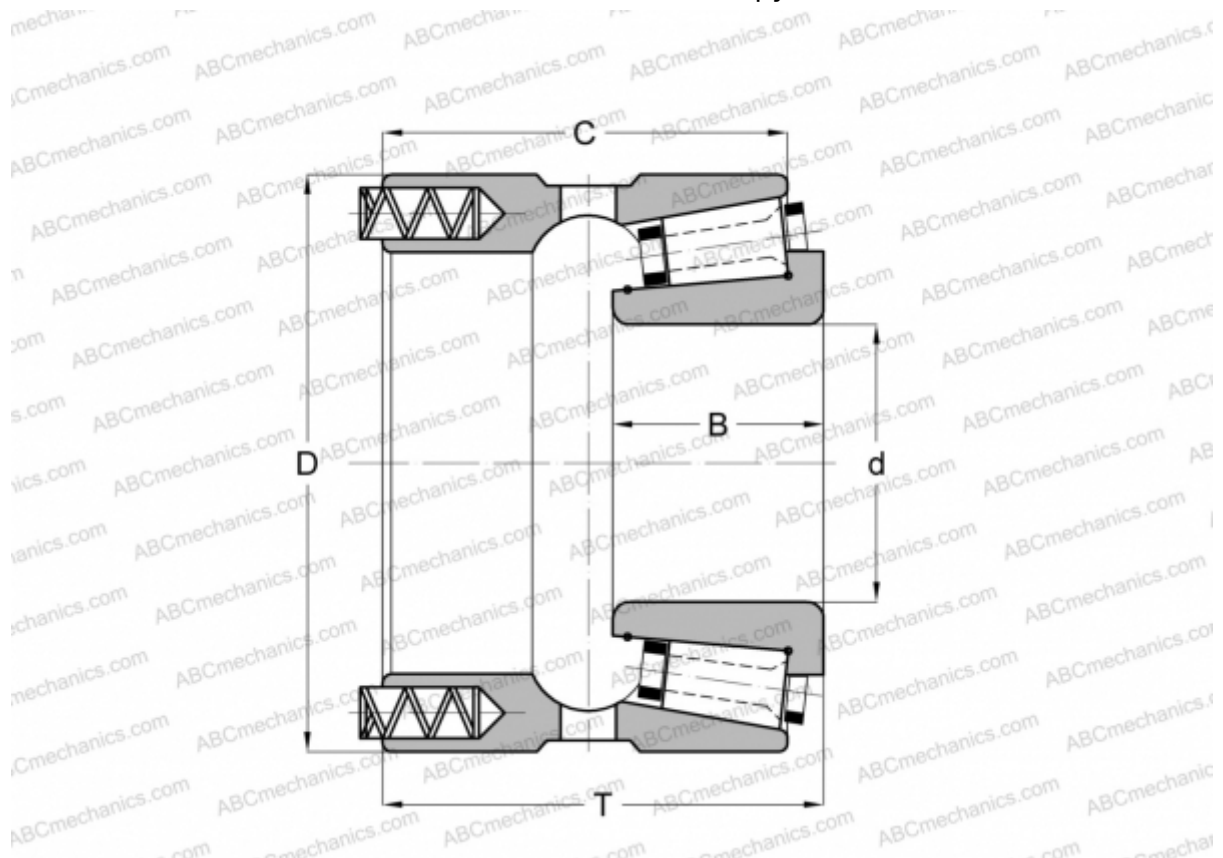

200136X/200215XP GAMET

Конические роликоподшипники

ТИП: Роликоподшипники, Конические, Прецизионные, GAMET тип Р, с постоянным преднатягом, обеспеченным специальной системой подпружинивания

Технические характеристики

РАЗМЕРЫ, ММ

d	136,525
D	215,900
B	51,000
T	101,000
C	92,000

МАССА, КГ 10,250

ПРОИЗВОДИТЕЛЬ [GAMET](http://GAMET.com)