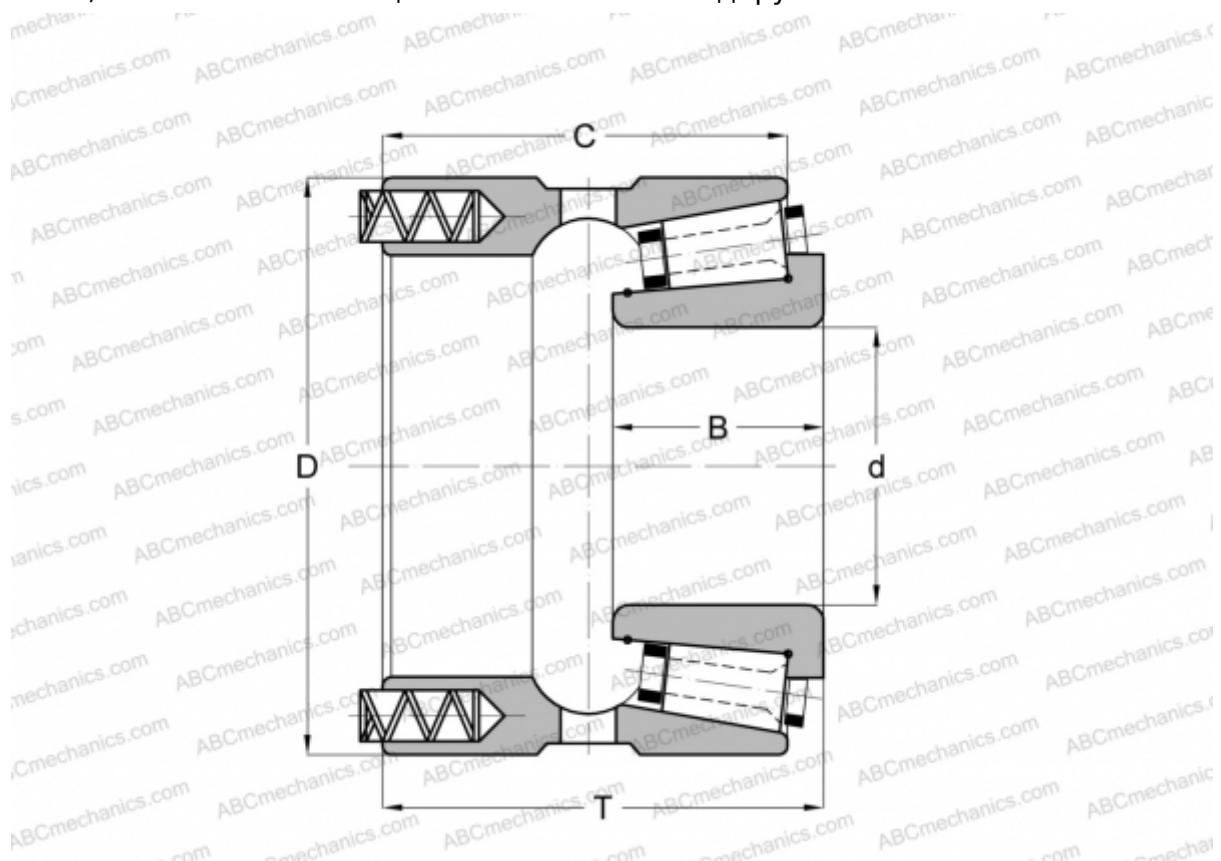

200139X/200215P GAMET

Конические роликоподшипники

ТИП: Роликоподшипники, Конические, Прецизионные, GAMET тип P, с постоянным преднатягом, обеспеченным специальной системой подпружинивания

Технические характеристики

РАЗМЕРЫ, ММ

d	139,700
D	215,000
B	51,000
T	101,000
C	92,000

МАССА, КГ 11,050

ПРОИЗВОДИТЕЛЬ [GAMET](http://GAMET.com)