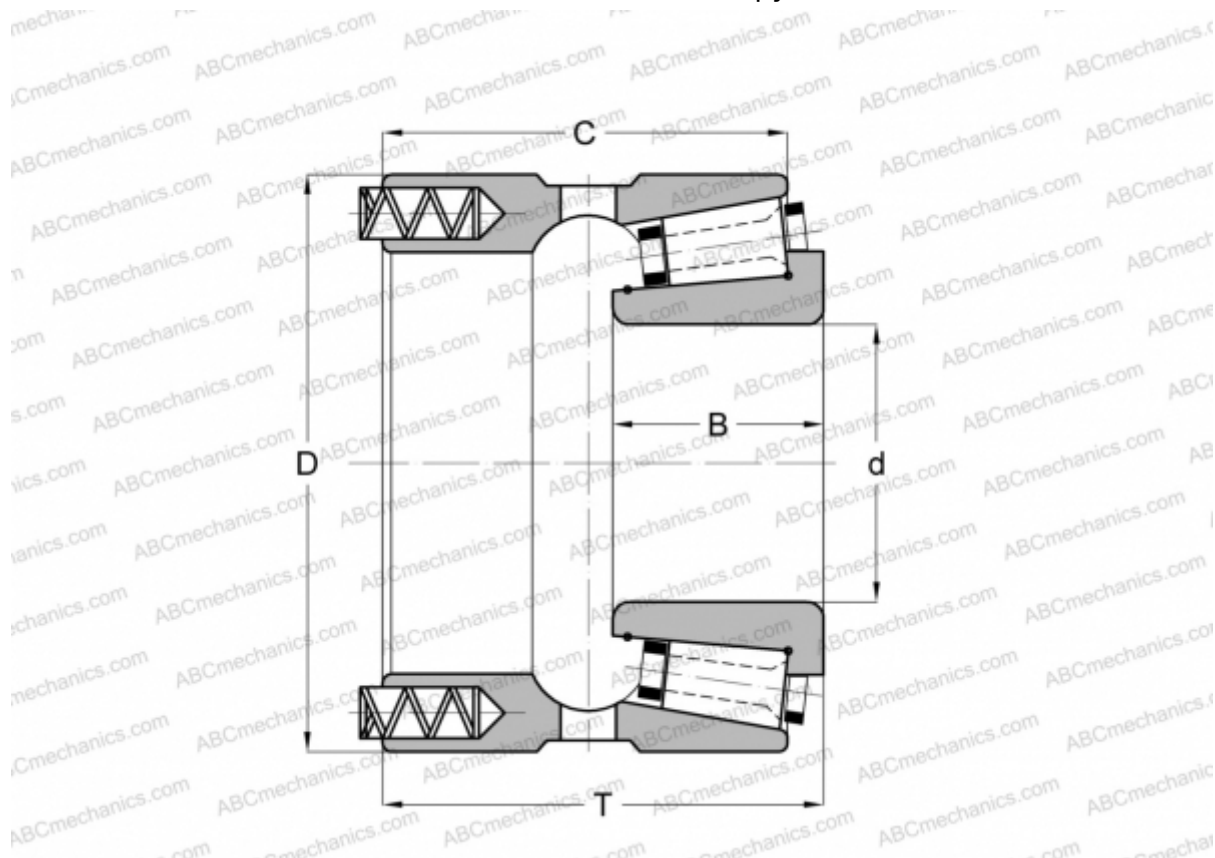

200139X/200215XP GAMET

Конические роликоподшипники

ТИП: Роликоподшипники, Конические, Прецизионные, GAMET тип P, с постоянным преднатягом, обеспеченным специальной системой подпружинивания

Технические характеристики

РАЗМЕРЫ, ММ

d	139,700
D	215,900
B	51,000
T	101,000
C	92,000

МАССА, КГ 11,050

ПРОИЗВОДИТЕЛЬ [GAMET](http://GAMET.com)