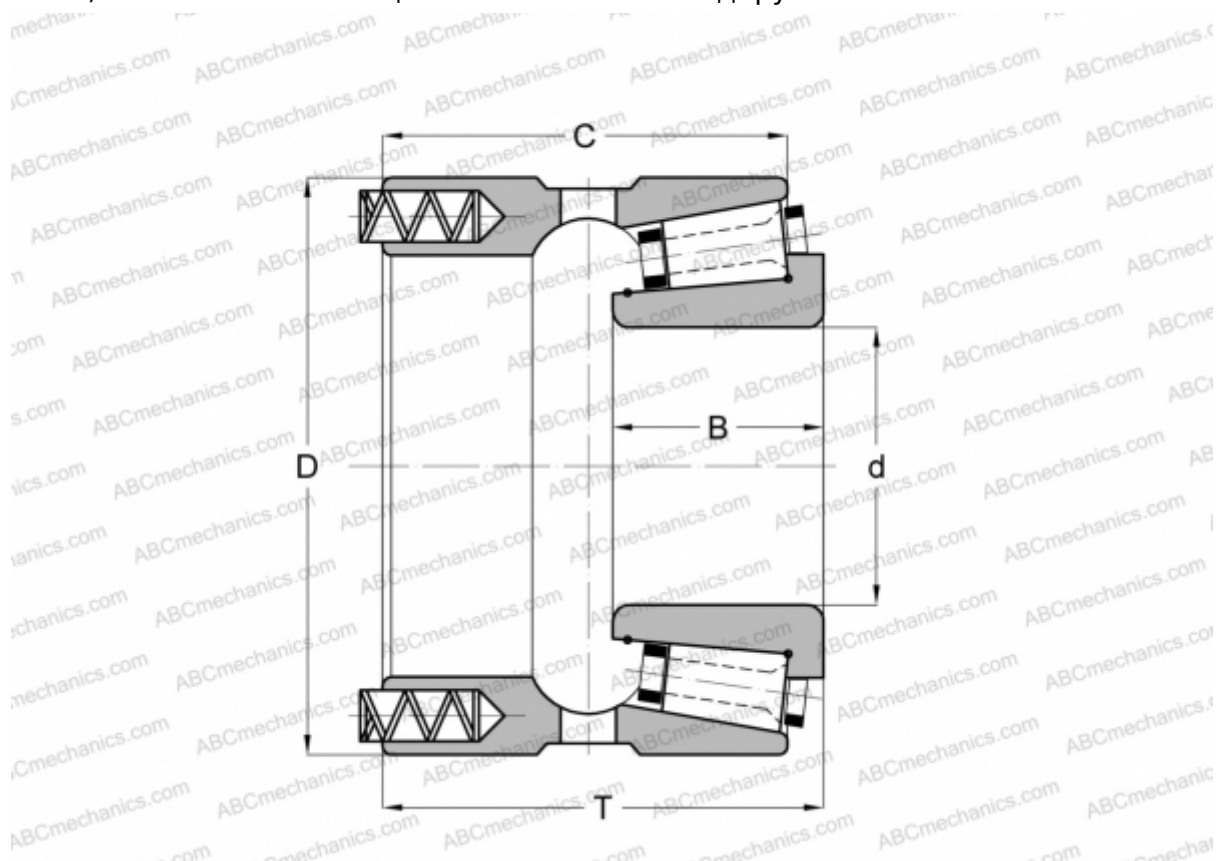

240139X/240241XP GAMET

Конические роликоподшипники

ТИП: Роликоподшипники, Конические, Прецизионные, GAMET тип Р, с постоянным преднатягом, обеспеченным специальной системой подпружинивания

Технические характеристики

РАЗМЕРЫ, ММ

d	139,700
D	241,300
B	59,000
T	115,000
C	104,000

МАССА, КГ 17,700

ПРОИЗВОДИТЕЛЬ [GAMET](http://GAMET.com)